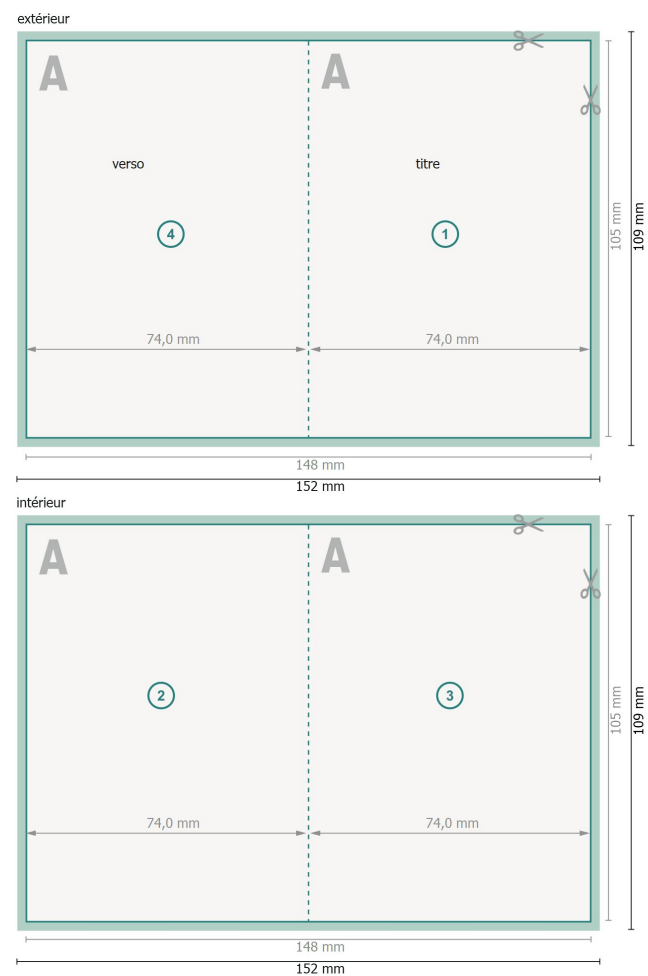

Cartes pliables avec dorure à chaud sélective, format portrait, A7

1 pli

Format de données (incl. 2 mm fond perdu):
15,2 x 10,9 cm

fond perdu:
2 mm

Format final:
14,8 x 10,5 cm

Format final (fermé):
7,4 x 10,5 cm

Distance de sécurité:
4 mm
distance entre le texte/les informations et le bord du format final. Ceci empêche d'entamer le motif.

Explication des symboles

-  Fond perdu
-  Sens de lecture
-  Format final
-  Format de données
-  Nous découpons/perforons votre produit ici
-  Rainage/Pliage

Remarque :

Prévoir une marge de sécurité comme indiqué.

Placer les couleurs de fond, images ou graphiques jusqu'au bord du format de données.

Lors de la production, il peut y avoir des tolérances suite à la découpe ou au pli.