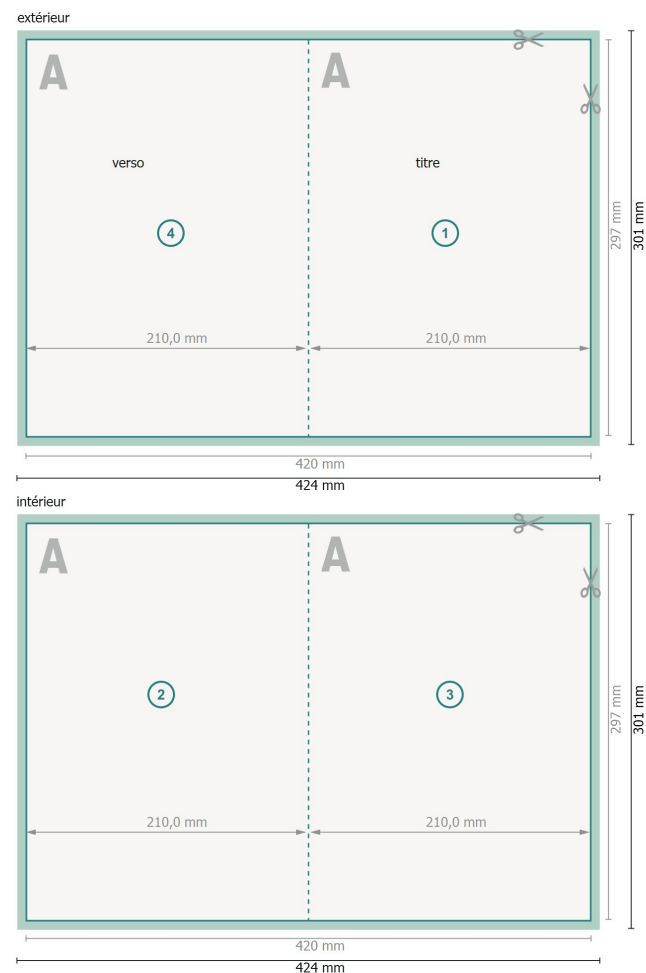

# Cartes pliables avec dorure à chaud sélective, format portrait, A4

1 pli

**Format de données (incl. 2 mm fond perdu):**  
42,4 x 30,1 cm

**fond perdu:**  
2 mm

**Format final:**  
42 x 29,7 cm

**Format final (fermé):**  
21 x 29,7 cm

**Distance de sécurité:**  
4 mm  
distance entre le texte/les informations et le bord du format final. Ceci empêche d'entamer le motif.

## Explication des symboles

 Fond perdu

 Sens de lecture

 Format final

 Format de données

 Nous découpons/perforons votre produit ici

 Rainage/Pliage

## Remarque :

Prévoir une marge de sécurité comme indiqué.

Placer les couleurs de fond, images ou graphiques jusqu'au bord du format de données.

Lors de la production, il peut y avoir des tolérances suite à la découpe ou au pli.