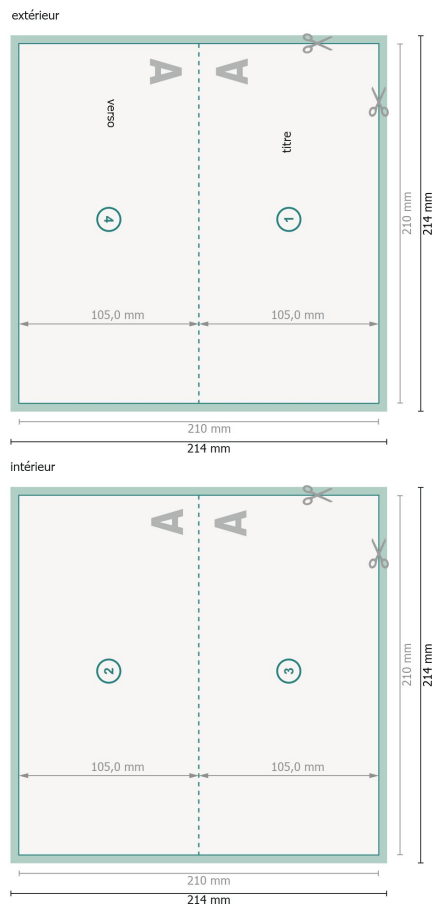

Cartes pliables de Noël avec dorure à chaud sélective, format paysage, DL rainage sur le 1 pli

Aperçu avec rotation à 90°.

Format de données (incl. 2 mm fond perdu):

21,4 x 21,4 cm

fond perdu:

2 mm

Format final:

21 x 21 cm

Format final (fermé):

21 x 10,5 cm

Distance de sécurité:

4 mm

distance entre le texte/les informations et le bord du format final. Ceci empêche d'entamer le motif.

Explication des symboles

 Fond perdu

 Sens de lecture

 Format final

 Format de données

 Nous découpons/perforons votre produit ici

 Rainage/Pliage

Remarque :

Prévoir une marge de sécurité comme indiqué.

Placer les couleurs de fond, images ou graphiques jusqu'au bord du format de données.