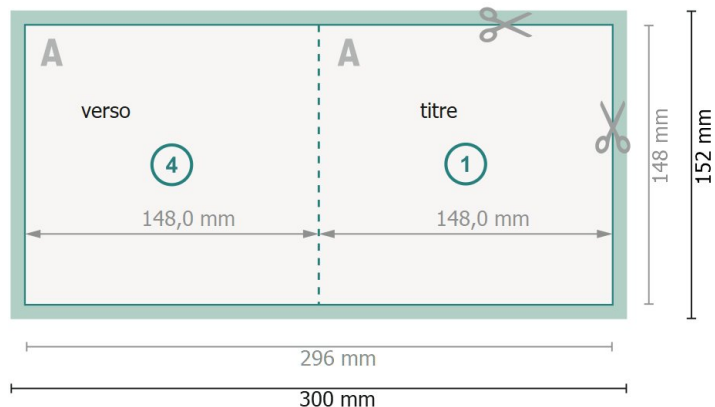

Cartes pliables avec vernis UV sélectif, A5-Carré

1 pli

extérieur

intérieur

Format de données (incl. 2 mm fond perdu):

30 x 15,2 cm

fond perdu:

2 mm

Format final:

29,6 x 14,8 cm

Format final (fermé):

14,8 x 14,8 cm

Distance de sécurité:

4 mm

distance entre le texte/les informations et le bord du format final. Ceci empêche d'entamer le motif.

Remarque :

Prévoir une marge de sécurité comme indiqué.

Placer les couleurs de fond, images ou graphiques jusqu'au bord du format de données.

Lors de la production, il peut y avoir des tolérances suite à la découpe ou au pli.