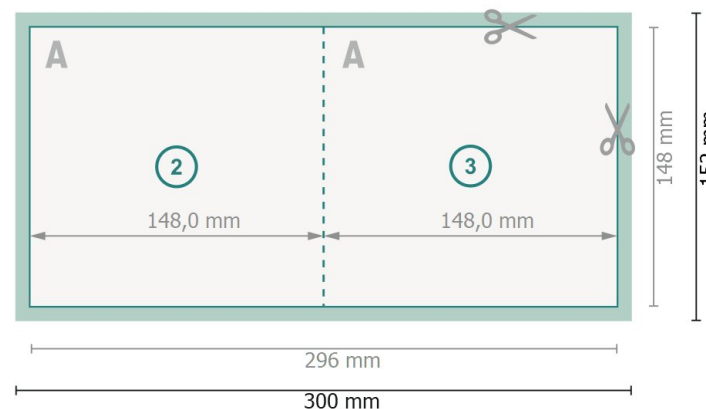

Cartes pliables avec vernis sélectif 3D, A5-Carré

1 pli

extérieur

intérieur

Format de données (incl. 2 mm fond perdu):

30 x 15,2 cm

fond perdu:

2 mm

Format final:

29,6 x 14,8 cm

Format final (fermé):

14,8 x 14,8 cm

Distance de sécurité:

4 mm

distance entre le texte/les informations et le bord du format final. Ceci empêche d'entamer le motif.

Remarque :

Prévoir une marge de sécurité comme indiqué.

Placer les couleurs de fond, images ou graphiques jusqu'au bord du format de données.

Lors de la production, il peut y avoir des tolérances suite à la découpe ou au pli.