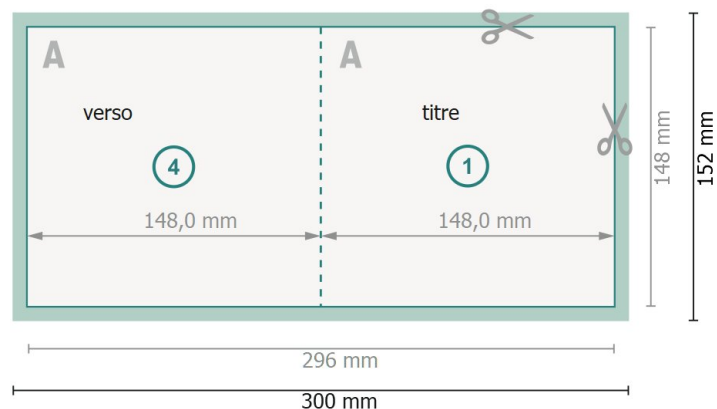

Cartes pliables avec vernis sélectif 3D, A5-Carré

1 pli

extérieur

intérieur

Format de données (incl. 2 mm fond perdu):

30 x 15,2 cm

fond perdu:

2 mm

Format final:

29,6 x 14,8 cm

Format final (fermé):

14,8 x 14,8 cm

Distance de sécurité:

4 mm

distance entre le texte/les informations et le bord du format final. Ceci empêche d'entamer le motif.

Remarque :

Prévoir une marge de sécurité comme indiqué.

Placer les couleurs de fond, images ou graphiques jusqu'au bord du format de données.

Lors de la production, il peut y avoir des tolérances suite à la découpe ou au pli.