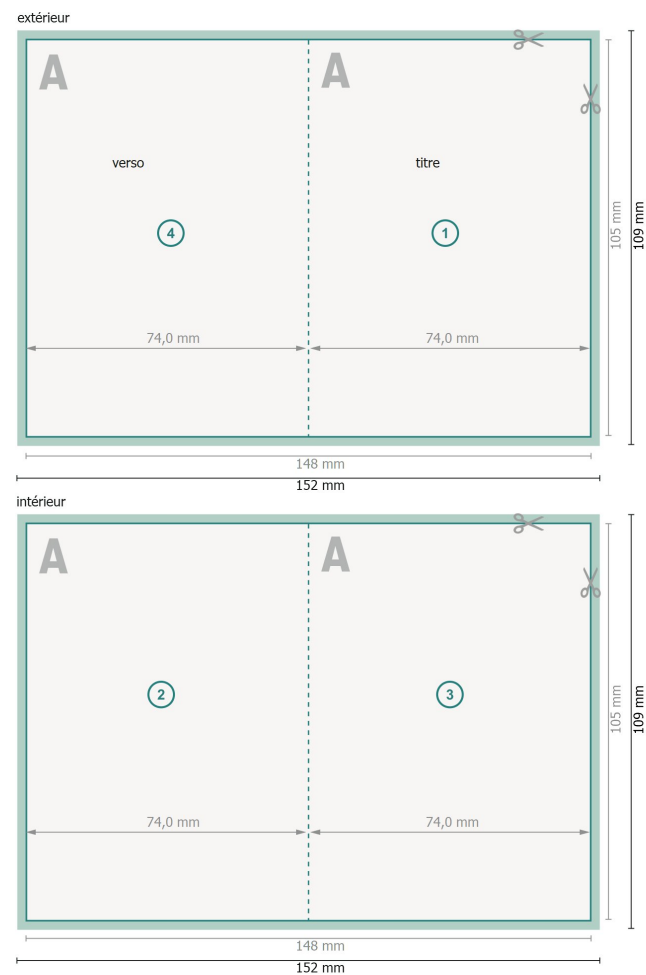

Cartes pliables avec vernis sélectif 3D, format portrait, A7

1 pli

Format de données (incl. 2 mm fond perdu):
15,2 x 10,9 cm

fond perdu:
2 mm

Format final:
14,8 x 10,5 cm

Format final (fermé):
7,4 x 10,5 cm

Distance de sécurité:

4 mm

distance entre le texte/les informations et le bord du format final. Ceci empêche d'entamer le motif.

Explication des symboles

 Fond perdu

 Sens de lecture

 Format final

 Format de données

 Nous découpons/perforons votre produit ici

 Rainage/Pliage

Remarque :

Prévoir une marge de sécurité comme indiqué.

Placer les couleurs de fond, images ou graphiques jusqu'au bord du format de données.

Lors de la production, il peut y avoir des tolérances suite à la découpe ou au pli.