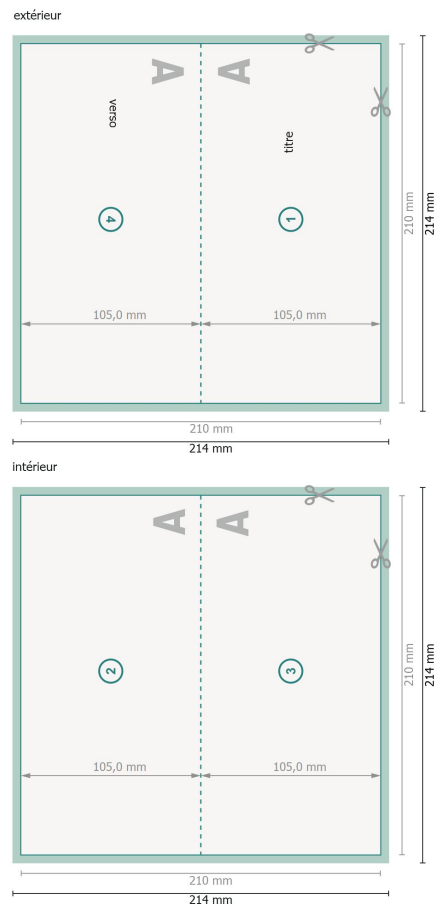

Cartes pliables de Noël avec vernis UV sélectif, format paysage, DL rainage sur le côté long

1 pli

Aperçu avec rotation à 90°.

Format de données (incl. 2 mm fond perdu):
21,4 x 21,4 cm

fond perdu:
2 mm

Format final:
21 x 21 cm

Format final (fermé):
21 x 10,5 cm

Distance de sécurité:
4 mm
distance entre le texte/les informations et le bord du format final. Ceci empêche d'entamer le motif.

Explication des symboles

-  Fond perdu
-  Sens de lecture
-  Format final
-  Format de données
-  Nous découpons/perforons votre produit ici
-  Rainage/Pliage

Remarque :

Prévoir une marge de sécurité comme indiqué.

Placer les couleurs de fond, images ou graphiques jusqu'au bord du format de données.

Lors de la production, il peut y avoir des tolérances suite à la découpe ou au pli.