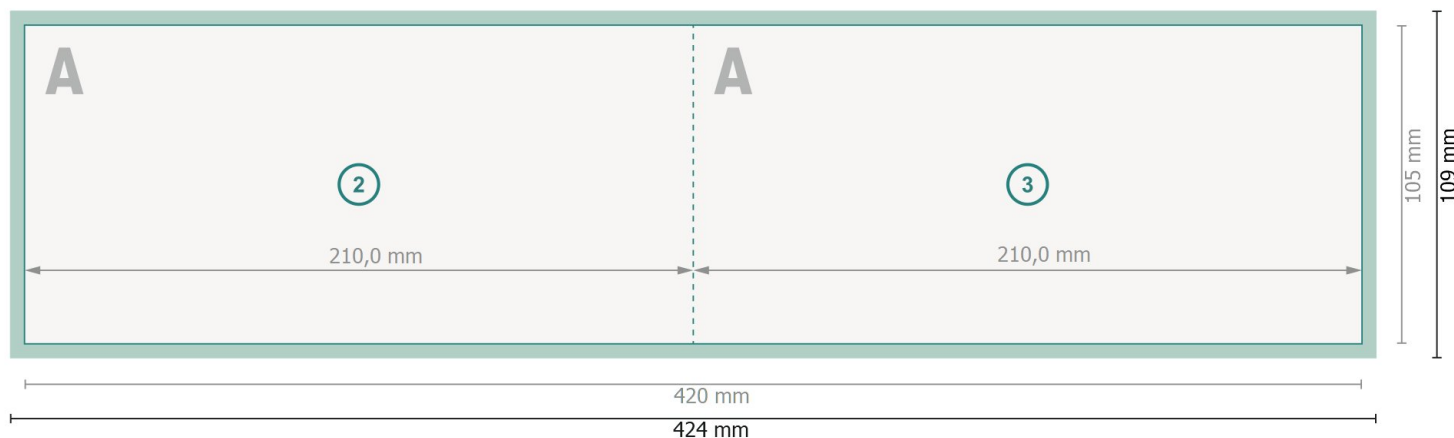

# Cartes pliables de Noël format paysage avec dorure à chaud sélective, DL

1 pli

extérieur

intérieur

**Format de données (incl. 2 mm fond perdu):**

42,4 x 10,9 cm

**Format final:**

42 x 10,5 cm

**fond perdu:**

2 mm

**Format final (fermé):**

21 x 10,5 cm

**Distance de sécurité:**

4 mm

distance entre le texte/les informations et le bord du format final. Ceci empêche d'entamer le motif.