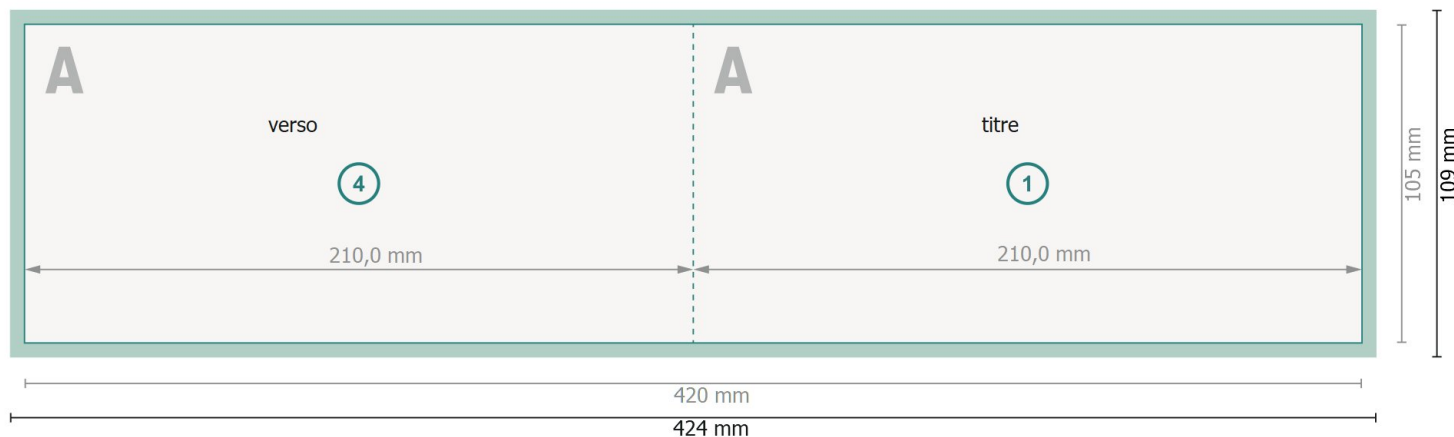

# Cartes pliables de Noël format paysage avec dorure à chaud sélective, DL

1 pli

extérieur

intérieur

**Format de données (incl. 2 mm fond perdu):**

42,4 x 10,9 cm

**Format final:**

42 x 10,5 cm

**fond perdu:**

2 mm

**Format final (fermé):**

21 x 10,5 cm

**Distance de sécurité:**

4 mm

distance entre le texte/les informations et le bord du format final. Ceci empêche d'entamer le motif.