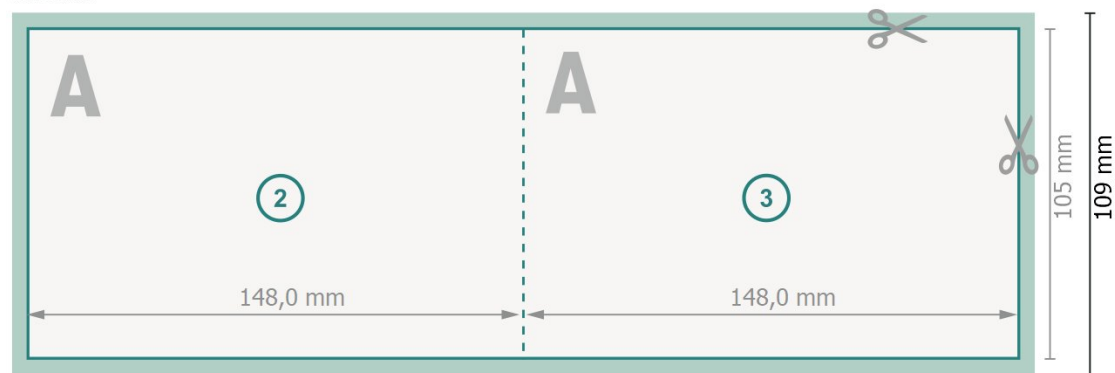

Cartes pliables de Noël format paysage avec dorure à chaud sélective, A6

1 pli

extérieur

intérieur

Format de données (incl. 2 mm fond perdu):

30 x 10,9 cm

Format final:

29,6 x 10,5 cm

fond perdu:

2 mm

Format final (fermé):

14,8 x 10,5 cm

Distance de sécurité:

4 mm

distance entre le texte/les informations et le bord du format final. Ceci empêche d'entamer le motif.

Explication des symboles