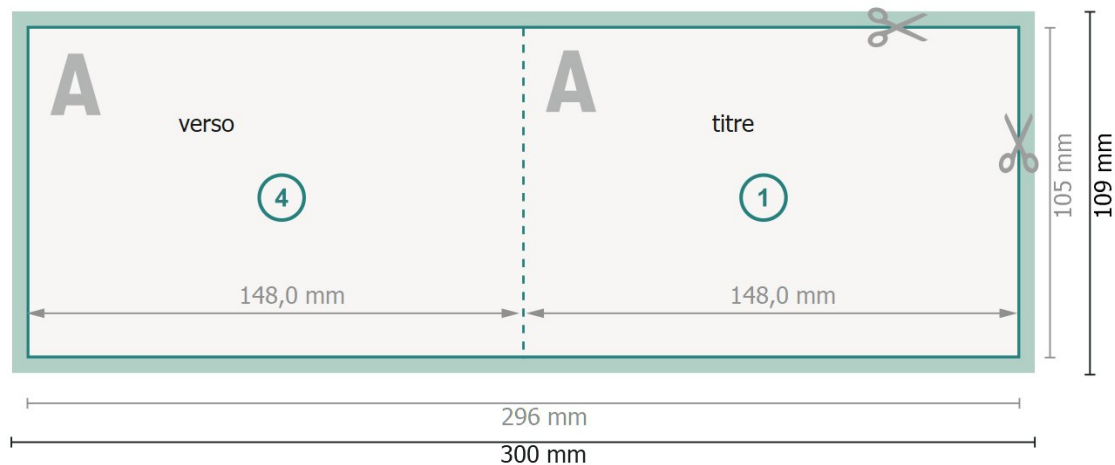

Cartes pliables de Noël format paysage avec dorure à chaud sélective, A6

1 pli

extérieur

intérieur

Format de données (incl. 2 mm fond perdu):

30 x 10,9 cm

Format final:

29,6 x 10,5 cm

fond perdu:

2 mm

Format final (fermé):

14,8 x 10,5 cm

Distance de sécurité:

4 mm

distance entre le texte/les informations et le bord du format final. Ceci empêche d'entamer le motif.

Explication des symboles

Placer les couleurs de fond, images ou graphiques jusqu'au bord du format de données.

Lors de la production, il peut y avoir des tolérances suite à la découpe ou au pli.

Vous trouverez des indications sur les données d'impression sous la catégorie *Données d'impression* sur www.onlineprinters.lu