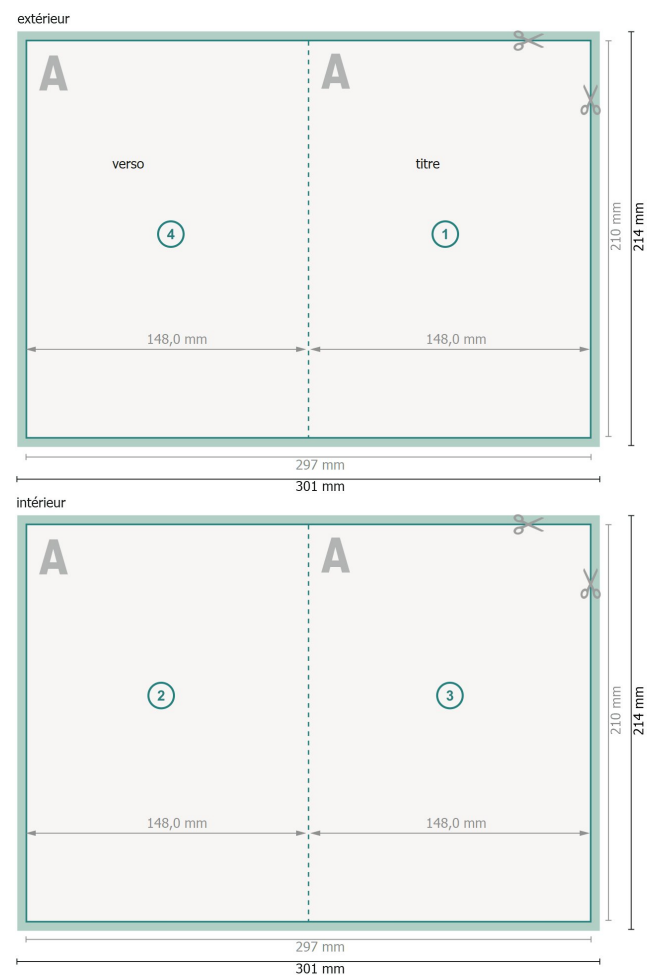

Cartes pliables avec dorure à chaud sélective, format portrait, A5

1 pli

Format de données (incl. 2 mm fond perdu):
30,1 x 21,4 cm

fond perdu:
2 mm

Format final:
29,7 x 21 cm

Format final (fermé):
14,8 x 21 cm

Distance de sécurité:
4 mm
distance entre le texte/les informations et le bord du format final. Ceci empêche d'entamer le motif.

Explication des symboles

 Fond perdu

 Sens de lecture

 Format final

 Format de données

 Nous découpons/perforons votre produit ici

 Rainage/Pliage

Remarque :

Prévoir une marge de sécurité comme indiqué.

Placer les couleurs de fond, images ou graphiques jusqu'au bord du format de données.

Lors de la production, il peut y avoir des tolérances suite à la découpe ou au pli.