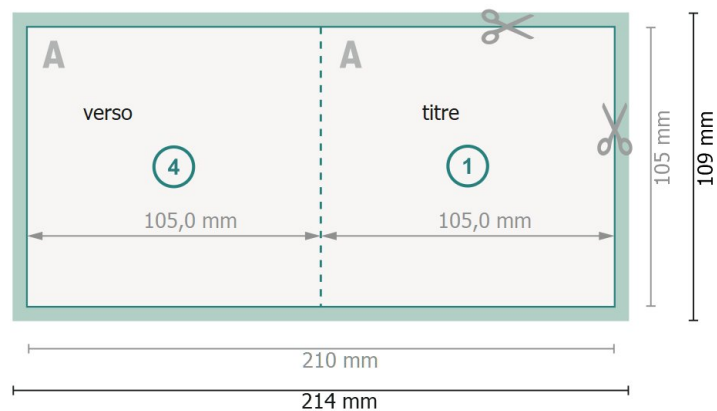

Cartes pliables avec vernis sélectif 3D, A6-Carré

1 pli

extérieur

intérieur

Format de données (incl. 2 mm fond perdu):

21,4 x 10,9 cm

fond perdu:

2 mm

Format final:

21 x 10,5 cm

Format final (fermé):

10,5 x 10,5 cm

Distance de sécurité:

4 mm

distance entre le texte/les informations et le bord du format final. Ceci empêche d'entamer le motif.

Remarque :

Prévoir une marge de sécurité comme indiqué.

Placer les couleurs de fond, images ou graphiques jusqu'au bord du format de données.

Lors de la production, il peut y avoir des tolérances suite à la découpe ou au pli.