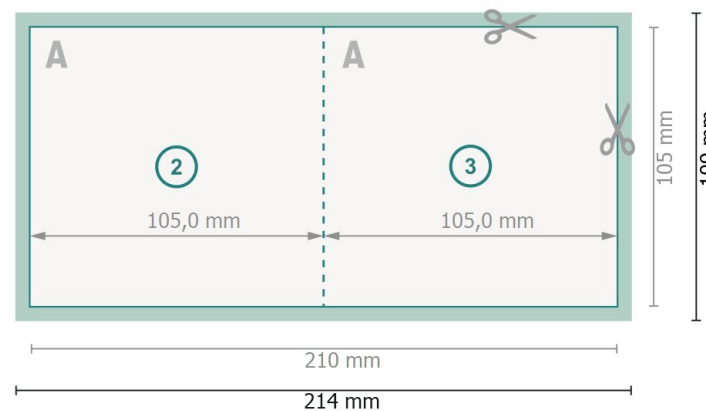

Cartes pliables avec vernis sélectif 3D, A6-Carré

1 pli

extérieur

intérieur

Format de données (incl. 2 mm fond perdu):

21,4 x 10,9 cm

fond perdu:

2 mm

Format final:

21 x 10,5 cm

Format final (fermé):

10,5 x 10,5 cm

Distance de sécurité:

4 mm

distance entre le texte/les informations et le bord du format final. Ceci empêche d'entamer le motif.

Remarque :

Prévoir une marge de sécurité comme indiqué.

Placer les couleurs de fond, images ou graphiques jusqu'au bord du format de données.

Lors de la production, il peut y avoir des tolérances suite à la découpe ou au pli.