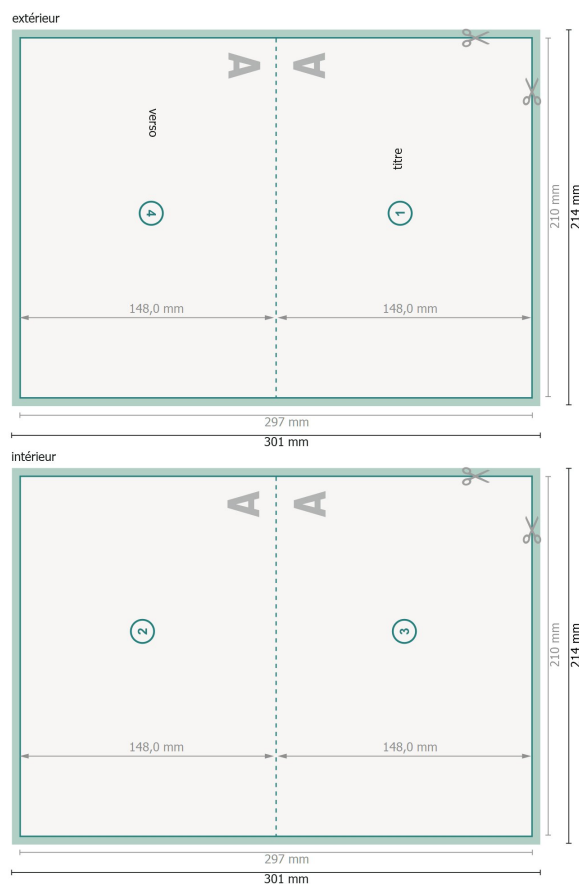

Cartes pliables avec vernis UV sélectif, format paysage A5, rainage sur le côté long

1 pli

Aperçu avec rotation à 90°.

Format de données (incl. 2 mm fond perdu):
30,1 x 21,4 cm

fond perdu:
2 mm

Format final:
29,7 x 21 cm

Format final (fermé):
21 x 14,8 cm

Distance de sécurité:

4 mm

distance entre le texte/les informations et le bord du format final. Ceci empêche d'entamer le motif.

Explication des symboles

 Fond perdu

 Sens de lecture

 Format final

 Format de données

 Nous découpons/perforons votre produit ici

 Rainage/Pliage

Remarque :

Prévoir une marge de sécurité comme indiqué.

Placer les couleurs de fond, images ou graphiques jusqu'au bord du format de données.