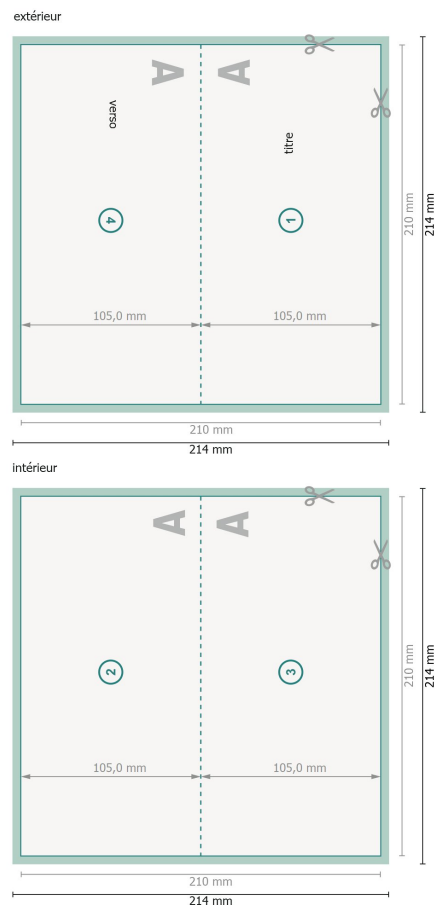

# Cartes pliables de Noël avec vernis sélectif 3D, format paysage, DL rainage sur le côté long

1 pli

Aperçu avec rotation à 90°.

**Format de données (incl. 2 mm fond perdu):**

21,4 x 21,4 cm

**fond perdu:**

2 mm

**Format final:**

21 x 21 cm

**Format final (fermé):**

21 x 10,5 cm

**Distance de sécurité:**

4 mm

distance entre le texte/les informations et le bord du format final. Ceci empêche d'entamer le motif.

## Explication des symboles

 Fond perdu

 Sens de lecture

 Format final

 Format de données

 Nous découpons/perforons votre produit ici

 Rainage/Pliage

## Remarque :

Prévoir une marge de sécurité comme indiqué.

Placer les couleurs de fond, images ou graphiques jusqu'au bord du format de données.

Lors de la production, il peut y avoir des tolérances suite à la découpe ou au pli.