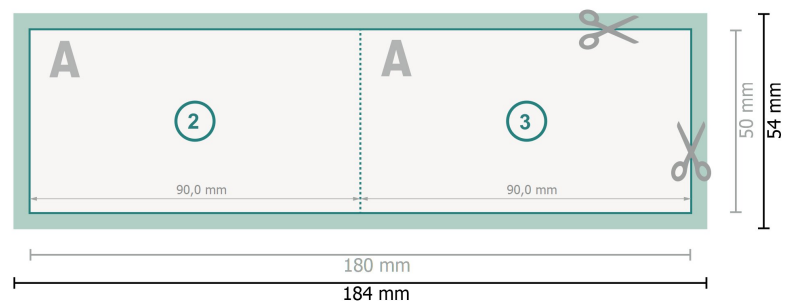

Cartes pliables avec vernis sélectif 3D, format paysage, 9,0 x 5,0 cm

1 pli

Format de données (incl. 2 mm fond perdu):

18,4 x 5,4 cm

fond perdu:

2 mm

Format final:

18 x 5 cm

Format final (fermé):

9 x 5 cm

Distance de sécurité:

4 mm

distance entre le texte/les informations et le bord du format final. Ceci empêche d'entamer le motif.

Explication des symboles

 Fond perdu

 Sens de lecture

 Format final

 Format de données

 Nous découpons/perforons votre produit ici

 Rainage/Pliage

Remarque :

Prévoir une marge de sécurité comme indiqué.

Placer les couleurs de fond, images ou graphiques jusqu'au bord du format de données.