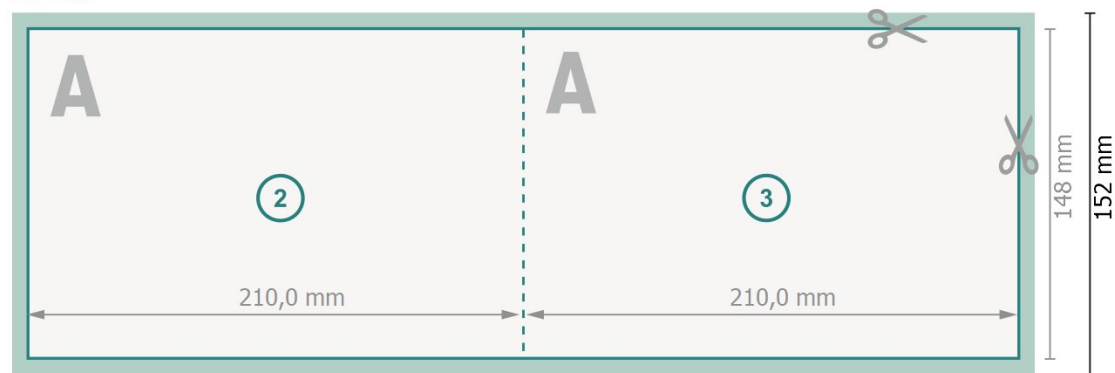

Cartes pliables format paysage avec dorure à chaud sélective, A5

1 pli

extérieur

intérieur

Format de données (incl. 2 mm fond perdu):

42,4 x 15,2 cm

fond perdu:

2 mm

Format final:

42 x 14,8 cm

Format final (fermé):

21 x 14,8 cm

Distance de sécurité:

4 mm

distance entre le texte/les informations et le bord du format final. Ceci empêche d'entamer le motif.

Explication des symboles