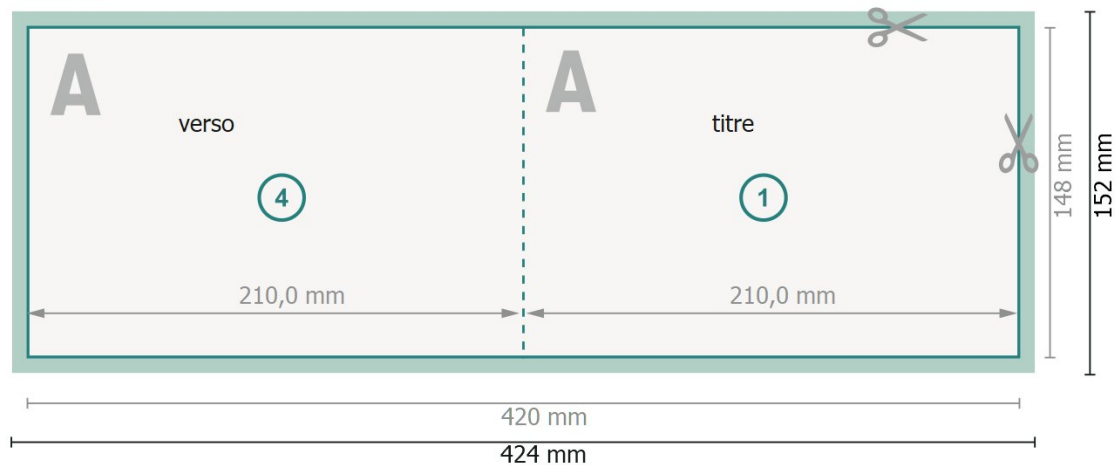

Cartes pliables format paysage avec dorure à chaud sélective, A5

1 pli

extérieur

intérieur

Format de données (incl. 2 mm fond perdu):

42,4 x 15,2 cm

fond perdu:

2 mm

Format final:

42 x 14,8 cm

Format final (fermé):

21 x 14,8 cm

Distance de sécurité:

4 mm

distance entre le texte/les informations et le bord du format final. Ceci empêche d'entamer le motif.

Explication des symboles

Placer les couleurs de fond, images ou graphiques jusqu'au bord du format de données.

Lors de la production, il peut y avoir des tolérances suite à la découpe ou au pli.

Vous trouverez des indications sur les données d'impression sous la catégorie *Données d'impression* sur www.onlineprinters.lu