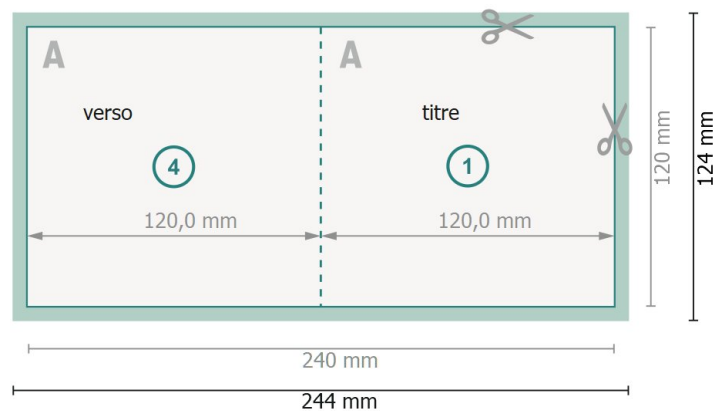

Cartes pliables avec dorure à chaud sélective, format portrait, Format CD

1 pli

extérieur

intérieur

Format de données (incl. 2 mm fond perdu):

24,4 x 12,4 cm

fond perdu:

2 mm

Format final:

24 x 12 cm

Format final (fermé):

12 x 12 cm

Distance de sécurité:

4 mm

distance entre le texte/les informations et le bord du format final. Ceci empêche d'entamer le motif.

Remarque :

Prévoir une marge de sécurité comme indiqué.

Placer les couleurs de fond, images ou graphiques jusqu'au bord du format de données.

Lors de la production, il peut y avoir des tolérances suite à la découpe ou au pli.