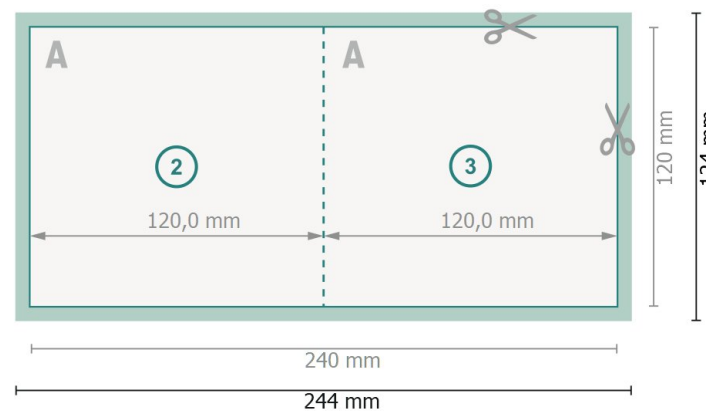

Cartes pliables avec dorure à chaud sélective, format portrait, Format CD

1 pli

extérieur

intérieur

Format de données (incl. 2 mm fond perdu):

24,4 x 12,4 cm

fond perdu:

2 mm

Format final:

24 x 12 cm

Format final (fermé):

12 x 12 cm

Distance de sécurité:

4 mm

distance entre le texte/les informations et le bord du format final. Ceci empêche d'entamer le motif.

Remarque :

Prévoir une marge de sécurité comme indiqué.

Placer les couleurs de fond, images ou graphiques jusqu'au bord du format de données.

Lors de la production, il peut y avoir des tolérances suite à la découpe ou au pli.