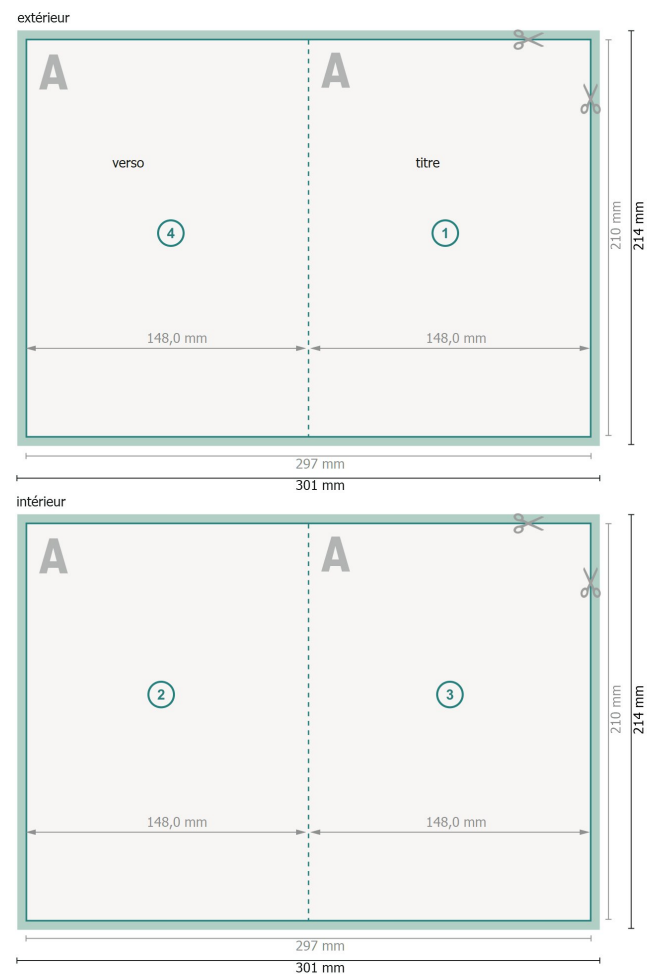

# Cartes pliables avec vernis UV sélectif, format portrait, A5

1 pli

**Format de données (incl. 2 mm fond perdu):**

30,1 x 21,4 cm

**fond perdu:**

2 mm

**Format final:**

29,7 x 21 cm

**Format final (fermé):**

14,8 x 21 cm

**Distance de sécurité:**

4 mm

distance entre le texte/les informations et le bord du format final. Ceci empêche d'entamer le motif.

## Explication des symboles

 Fond perdu

 Sens de lecture

 Format final

 Format de données

 Nous découpons/perforons votre produit ici

 Rainage/Pliage

## Remarque :

Prévoir une marge de sécurité comme indiqué.

Placer les couleurs de fond, images ou graphiques jusqu'au bord du format de données.

Lors de la production, il peut y avoir des tolérances suite à la découpe ou au pli.