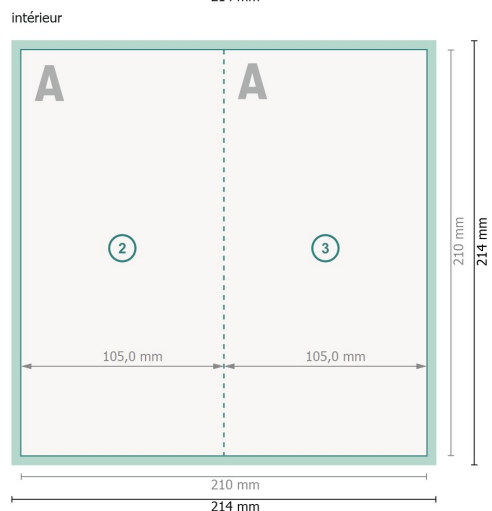

Cartes pliables de Noël format portrait avec vernis sélectif 3D, DL

4 pages, 1 pli

Format de données (incl. 2 mm fond perdu):

21,4 x 21,4 cm

fond perdu:

2 mm

Format final:

21 x 21 cm

Format final (fermé):

10,5 x 21 cm

Distance de sécurité:

4 mm

distance entre le texte/les informations et le bord du format final. Ceci empêche d'entamer le motif.

Explication des symboles

 Fond perdu

 Sens de lecture

 Format final

 Format de données

 Nous découpons/perforons votre produit ici

 Rainage/Pliage

Remarque :

Prévoir une marge de sécurité comme indiqué.

Placer les couleurs de fond, images ou graphiques jusqu'au bord du format de données.