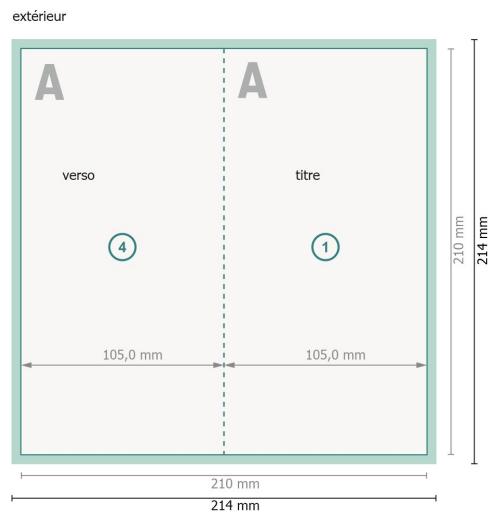

Cartes pliables de Noël format portrait avec vernis sélectif 3D, DL

4 pages, 1 pli

Format de données (incl. 2 mm fond perdu):

21,4 x 21,4 cm

fond perdu:

2 mm

Format final:

21 x 21 cm

Format final (fermé):

10,5 x 21 cm

Distance de sécurité:

4 mm

distance entre le texte/les informations et le bord du format final. Ceci empêche d'entamer le motif.

Explication des symboles

 Fond perdu

 Sens de lecture

 Format final

 Format de données

 Nous découpons/perforons votre produit ici

 Rainage/Pliage

Remarque :

Prévoir une marge de sécurité comme indiqué.

Placer les couleurs de fond, images ou graphiques jusqu'au bord du format de données.