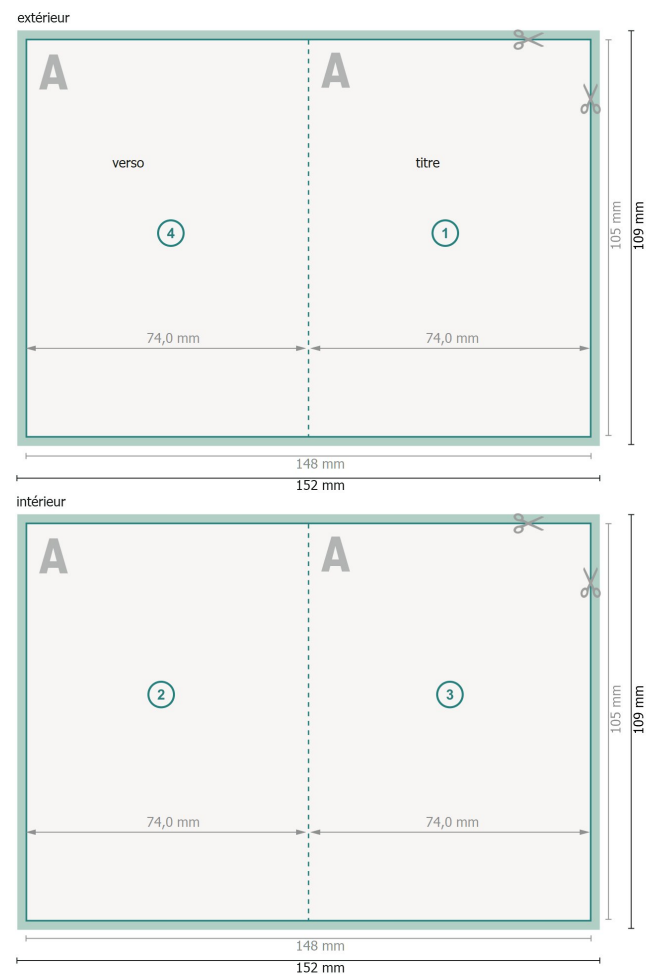

Cartes pliables avec vernis UV sélectif, format portrait, A7

1 pli

Format de données (incl. 2 mm fond perdu):

15,2 x 10,9 cm

fond perdu:

2 mm

Format final:

14,8 x 10,5 cm

Format final (fermé):

7,4 x 10,5 cm

Distance de sécurité:

4 mm

distance entre le texte/les informations et le bord du format final. Ceci empêche d'entamer le motif.

Explication des symboles

 Fond perdu

 Sens de lecture

 Format final

 Format de données

 Nous découpons/perforons votre produit ici

 Rainage/Pliage

Remarque :

Prévoir une marge de sécurité comme indiqué.

Placer les couleurs de fond, images ou graphiques jusqu'au bord du format de données.