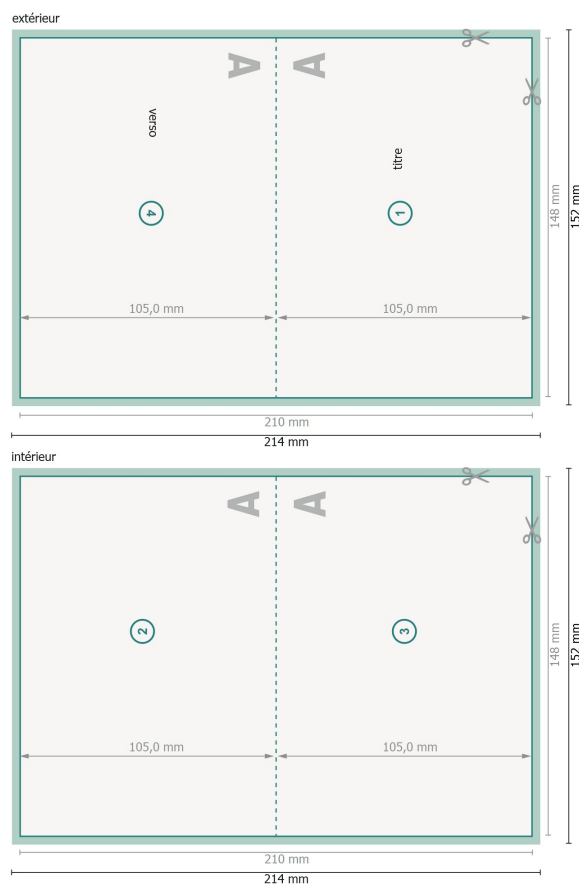

# Cartes pliables de Noël avec vernis sélectif 3D, format paysage, A6 rainage sur le côté long

1 pli

Aperçu avec rotation à 90°.

**Format de données (incl. 2 mm fond perdu):**  
21,4 x 15,2 cm

**fond perdu:**  
2 mm

**Format final:**  
21 x 14,8 cm

**Format final (fermé):**  
14,8 x 10,5 cm

**Distance de sécurité:**  
4 mm  
distance entre le texte/les informations et le bord du format final. Ceci empêche d'entamer le motif.

## Explication des symboles

-  Fond perdu
-  Sens de lecture
-  Format final
-  Format de données
-  Nous découpons/perforons votre produit ici
-  Rainage/Pliage

## Remarque :

Prévoir une marge de sécurité comme indiqué.

Placer les couleurs de fond, images ou graphiques jusqu'au bord du format de données.

Lors de la production, il peut y avoir des tolérances suite à la découpe ou au pli.