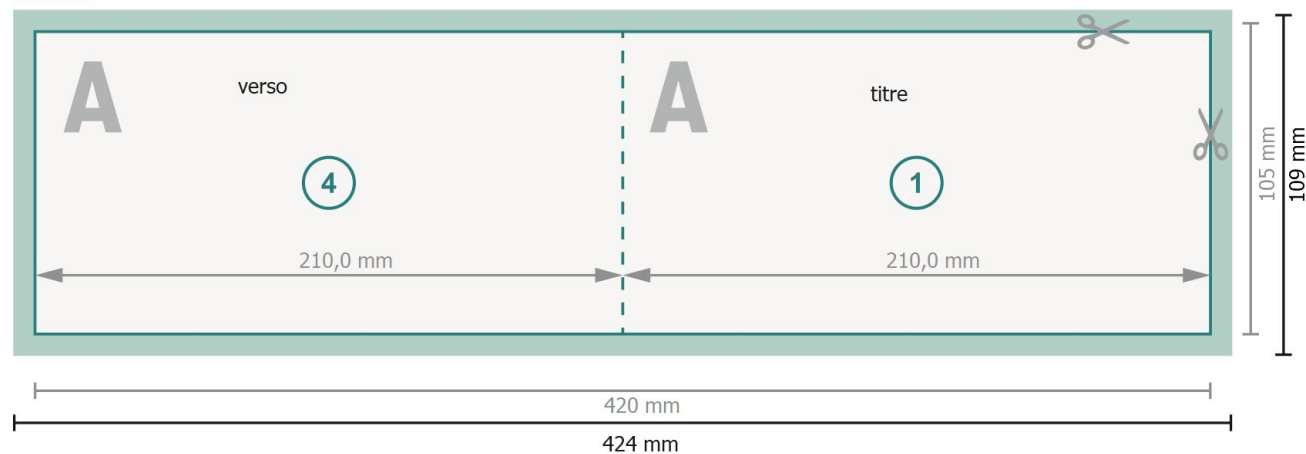

Cartes pliables format paysage avec dorure à chaud sélective, DL

1 pli

extérieur

intérieur

Format de données (incl. 2 mm fond perdu):

42,4 x 10,9 cm

fond perdu:

2 mm

Format final:

42 x 10,5 cm

Format final (fermé):

21 x 10,5 cm

Distance de sécurité:

4 mm

distance entre le texte/les informations et le bord du format final. Ceci empêche d'entamer le motif.

Explication des symboles

Placer les couleurs de fond, images ou graphiques jusqu'au bord du format de données.

Lors de la production, il peut y avoir des tolérances suite à la découpe ou au pli.

Vous trouverez des indications sur les données d'impression sous la catégorie *Données d'impression* sur www.onlineprinters.lu