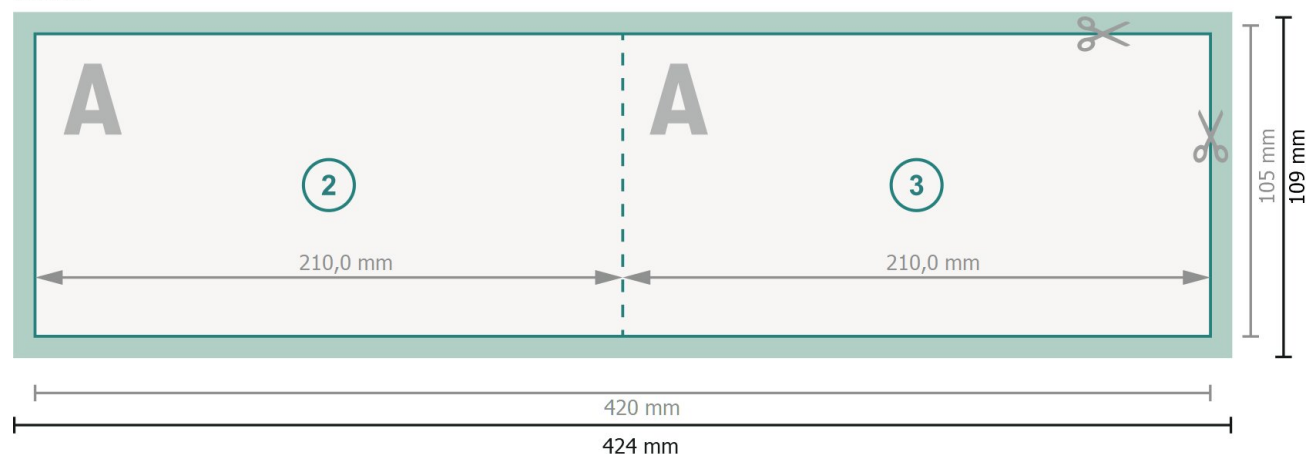

Cartes pliables format paysage avec dorure à chaud sélective, DL

1 pli

extérieur

intérieur

Format de données (incl. 2 mm fond perdu):

42,4 x 10,9 cm

fond perdu:

2 mm

Format final:

42 x 10,5 cm

Format final (fermé):

21 x 10,5 cm

Distance de sécurité:

4 mm

distance entre le texte/les informations et le bord du format final. Ceci empêche d'entamer le motif.

Explication des symboles

Placer les couleurs de fond, images ou graphiques jusqu'au bord du format de données.

Lors de la production, il peut y avoir des tolérances suite à la découpe ou au pli.

Vous trouverez des indications sur les données d'impression sous la catégorie *Données d'impression* sur www.onlineprinters.lu