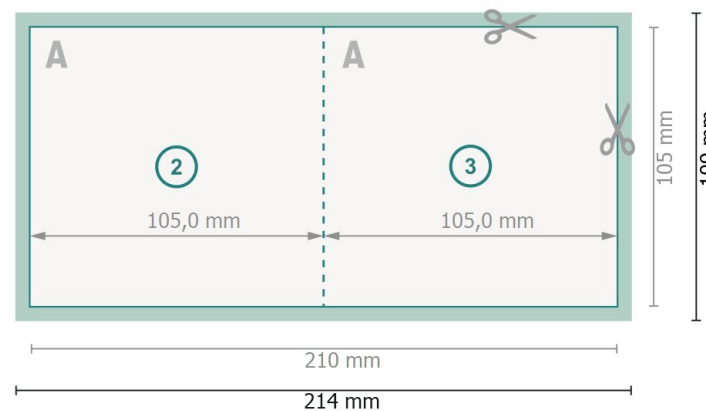

Cartes pliables avec dorure à chaud sélective, A6-Carré

1 pli

extérieur

intérieur

Format de données (incl. 2 mm fond perdu):

21,4 x 10,9 cm

fond perdu:

2 mm

Format final:

21 x 10,5 cm

Format final (fermé):

10,5 x 10,5 cm

Distance de sécurité:

4 mm

distance entre le texte/les informations et le bord du format final. Ceci empêche d'entamer le motif.

Remarque :

Prévoir une marge de sécurité comme indiqué.

Placer les couleurs de fond, images ou graphiques jusqu'au bord du format de données.

Lors de la production, il peut y avoir des tolérances suite à la découpe ou au pli.