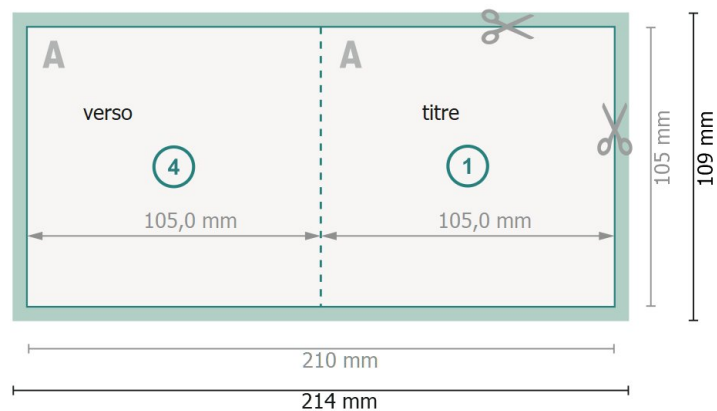

Cartes pliables avec dorure à chaud sélective, A6-Carré

1 pli

extérieur

intérieur

Format de données (incl. 2 mm fond perdu):

21,4 x 10,9 cm

fond perdu:

2 mm

Format final:

21 x 10,5 cm

Format final (fermé):

10,5 x 10,5 cm

Distance de sécurité:

4 mm

distance entre le texte/les informations et le bord du format final. Ceci empêche d'entamer le motif.

Remarque :

Prévoir une marge de sécurité comme indiqué.

Placer les couleurs de fond, images ou graphiques jusqu'au bord du format de données.

Lors de la production, il peut y avoir des tolérances suite à la découpe ou au pli.