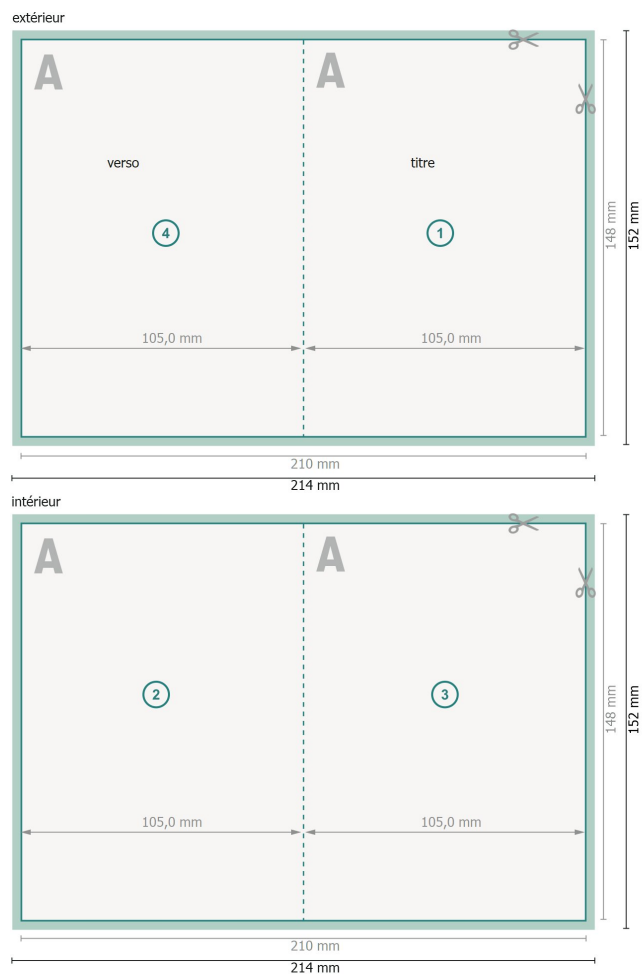

Cartes pliables avec dorure à chaud sélective, format portrait, A6

4 pages, 1 pli

Format de données (incl. 2 mm fond perdu):

21,4 x 15,2 cm

fond perdu:

2 mm

Format final:

21 x 14,8 cm

Format final (fermé):

10,5 x 14,8 cm

Distance de sécurité:

4 mm

distance entre le texte/les informations et le bord du format final. Ceci empêche d'entamer le motif.

Explication des symboles

 Fond perdu

 Sens de lecture

 Format final

 Format de données

 Nous découpons/perforons votre produit ici

 Rainage/Pliage

Remarque :

Prévoir une marge de sécurité comme indiqué.

Placer les couleurs de fond, images ou graphiques jusqu'au bord du format de données.