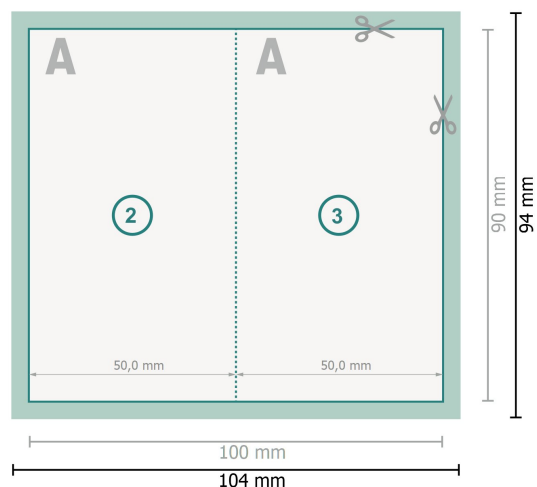

# Cartes pliables avec vernis sélectif 3D, format portrait, 5,0 x 9,0 cm

1 pli

**Format de données (incl. 2 mm fond perdu):**

10,4 x 9,4 cm

**fond perdu:**

2 mm

**Format final:**

10 x 9 cm

**Format final (fermé):**

5 x 9 cm

**Distance de sécurité:**

4 mm

distance entre le texte/les informations et le bord du format final. Ceci empêche d'entamer le motif.

## Explication des symboles

 Fond perdu

 Sens de lecture

 Format final

 Format de données

 Nous découpons/perforons votre produit ici

 Rainage/Pliage

## Remarque :

Prévoir une marge de sécurité comme indiqué.

Placer les couleurs de fond, images ou graphiques jusqu'au bord du format de données.

Lors de la production, il peut y avoir des tolérances suite à la découpe ou au pli.