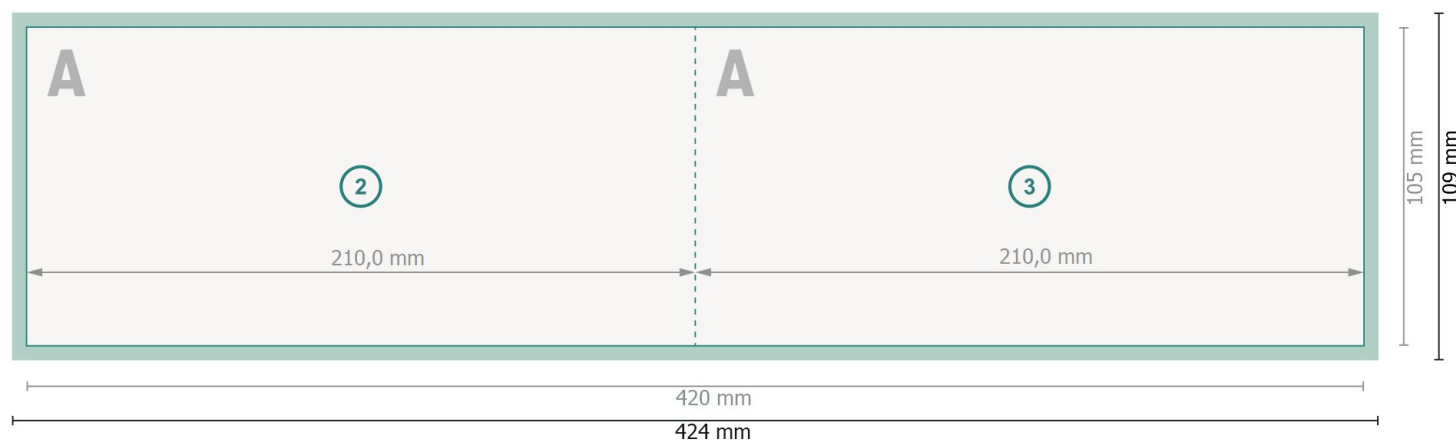

# Cartes pliables de Noël format paysage avec vernis UV sélectif, DL

1 pli

extérieur

intérieur

**Format de données (incl. 2 mm fond perdu):**

42,4 x 10,9 cm

**Format final:**

42 x 10,5 cm

**fond perdu:**

2 mm

**Format final (fermé):**

21 x 10,5 cm

**Distance de sécurité:**

4 mm

distance entre le texte/les informations et le bord du format final. Ceci empêche d'entamer le motif.