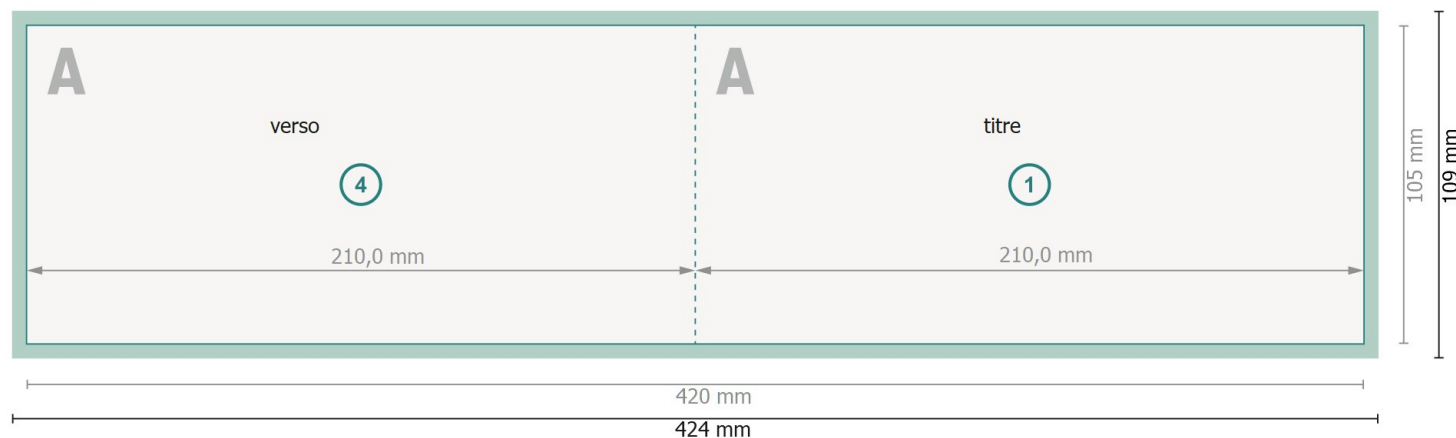

# Cartes pliables de Noël format paysage avec vernis UV sélectif, DL

1 pli

extérieur

intérieur

**Format de données (incl. 2 mm fond perdu):**

42,4 x 10,9 cm

**Format final:**

42 x 10,5 cm

**fond perdu:**

2 mm

**Format final (fermé):**

21 x 10,5 cm

**Distance de sécurité:**

4 mm

distance entre le texte/les informations et le bord du format final. Ceci empêche d'entamer le motif.