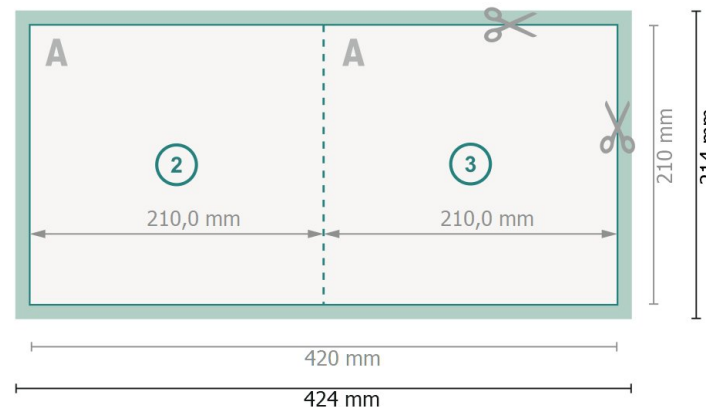

Cartes pliables avec vernis sélectif 3D, A4-Carré

1 pli

extérieur

intérieur

Format de données (incl. 2 mm fond perdu):

42,4 x 21,4 cm

fond perdu:

2 mm

Format final:

42 x 21 cm

Format final (fermé):

21 x 21 cm

Distance de sécurité:

4 mm

distance entre le texte/les informations et le bord du format final. Ceci empêche d'entamer le motif.

Remarque :

Prévoir une marge de sécurité comme indiqué.

Placer les couleurs de fond, images ou graphiques jusqu'au bord du format de données.

Lors de la production, il peut y avoir des tolérances suite à la découpe ou au pli.