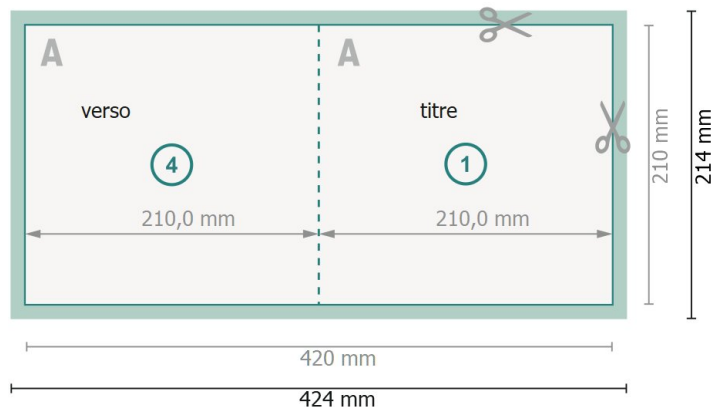

Cartes pliables avec vernis sélectif 3D, A4-Carré

1 pli

extérieur

intérieur

Format de données (incl. 2 mm fond perdu):

42,4 x 21,4 cm

fond perdu:

2 mm

Format final:

42 x 21 cm

Format final (fermé):

21 x 21 cm

Distance de sécurité:

4 mm

distance entre le texte/les informations et le bord du format final. Ceci empêche d'entamer le motif.

Remarque :

Prévoir une marge de sécurité comme indiqué.

Placer les couleurs de fond, images ou graphiques jusqu'au bord du format de données.

Lors de la production, il peut y avoir des tolérances suite à la découpe ou au pli.