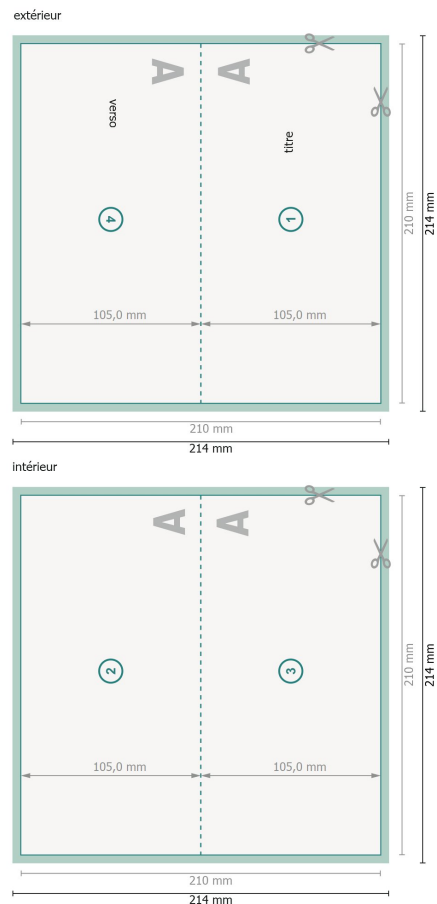

# Cartes pliables avec vernis sélectif 3D, format paysage DL, rainage sur le côté long

1 pli

Aperçu avec rotation à 90°.

**Format de données (incl. 2 mm fond perdu):**

21,4 x 21,4 cm

**fond perdu:**

2 mm

**Format final:**

21 x 21 cm

**Format final (fermé):**

21 x 10,5 cm

**Distance de sécurité:**

4 mm

distance entre le texte/les informations et le bord du format final. Ceci empêche d'entamer le motif.

## Explication des symboles

 Fond perdu

 Sens de lecture

 Format final

 Format de données

 Nous découpons/perforons votre produit ici

 Rainage/Pliage

## Remarque :

Prévoir une marge de sécurité comme indiqué.

Placer les couleurs de fond, images ou graphiques jusqu'au bord du format de données.

Lors de la production, il peut y avoir des tolérances suite à la découpe ou au pli.