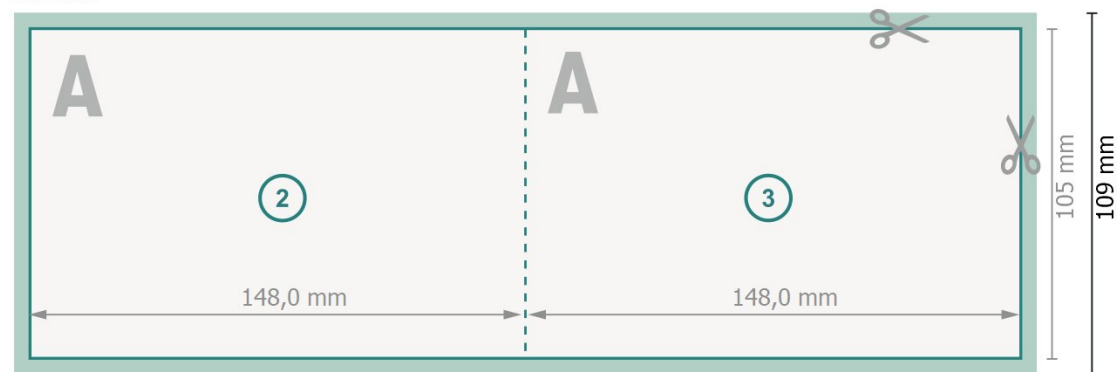

Cartes pliables de Noël format paysage avec vernis sélectif 3D, A6

1 pli

extérieur

intérieur

Format de données (incl. 2 mm fond perdu):

30 x 10,9 cm

Format final:

29,6 x 10,5 cm

fond perdu:

2 mm

Format final (fermé):

14,8 x 10,5 cm

Distance de sécurité:

4 mm

distance entre le texte/les informations et le bord du format final. Ceci empêche d'entamer le motif.

Explication des symboles

Placer les couleurs de fond, images ou graphiques jusqu'au bord du format de données.

Lors de la production, il peut y avoir des tolérances suite à la découpe ou au pli.

Vous trouverez des indications sur les données d'impression sous la catégorie *Données d'impression* sur www.onlineprinters.lu