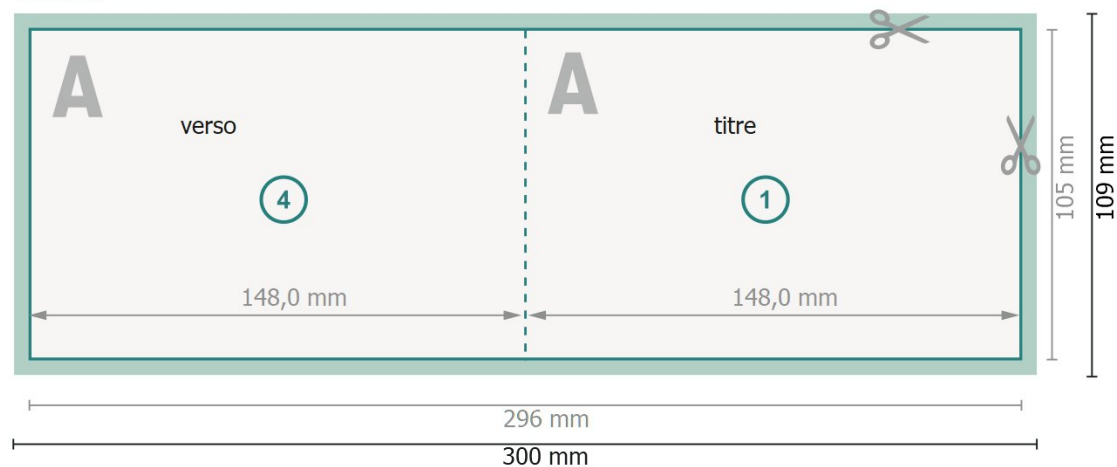

Cartes pliables de Noël format paysage avec vernis sélectif 3D, A6

1 pli

extérieur

intérieur

Format de données (incl. 2 mm fond perdu):

30 x 10,9 cm

Format final:

29,6 x 10,5 cm

fond perdu:

2 mm

Format final (fermé):

14,8 x 10,5 cm

Distance de sécurité:

4 mm

distance entre le texte/les informations et le bord du format final. Ceci empêche d'entamer le motif.

Explication des symboles

Placer les couleurs de fond, images ou graphiques jusqu'au bord du format de données.

Lors de la production, il peut y avoir des tolérances suite à la découpe ou au pli.

Vous trouverez des indications sur les données d'impression sous la catégorie *Données d'impression* sur www.onlineprinters.lu