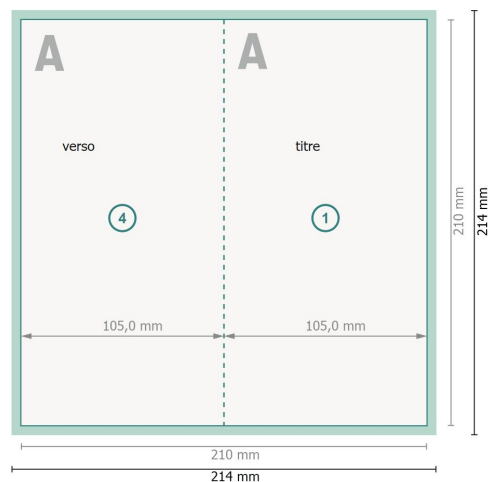

Cartes pliables de Noël format portrait avec dorure à chaud sélective, DL

4 pages, 1 pli

extérieur

intérieur

Format de données (incl. 2 mm fond perdu):

21,4 x 21,4 cm

fond perdu:

2 mm

Format final:

21 x 21 cm

Format final (fermé):

10,5 x 21 cm

Distance de sécurité:

4 mm

distance entre le texte/les informations et le bord du format final. Ceci empêche d'entamer le motif.

Explication des symboles

 Fond perdu

 Sens de lecture

 Format final

 Format de données

 Nous découpons/perforons votre produit ici

 Rainage/Pliage

Remarque :

Prévoir une marge de sécurité comme indiqué.

Placer les couleurs de fond, images ou graphiques jusqu'au bord du format de données.

Lors de la production, il peut y avoir des tolérances suite à la découpe ou au pli.

Vous trouverez des indications sur les données d'impression sous la catégorie *Données d'impression* sur www.onlineprinters.lu