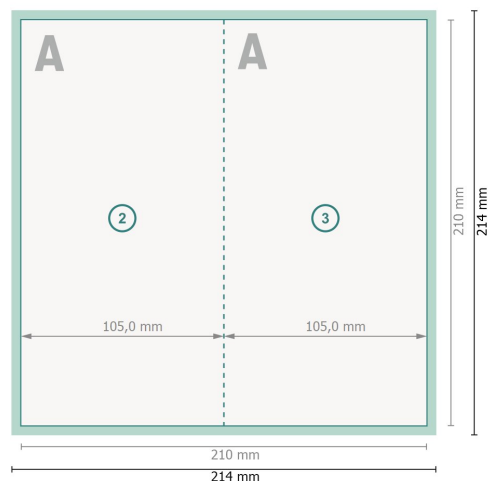

Cartes pliables de Noël format portrait avec dorure à chaud sélective, DL

4 pages, 1 pli

extérieur

intérieur

Format de données (incl. 2 mm fond perdu):

21,4 x 21,4 cm

fond perdu:

2 mm

Format final:

21 x 21 cm

Format final (fermé):

10,5 x 21 cm

Distance de sécurité:

4 mm

distance entre le texte/les informations et le bord du format final. Ceci empêche d'entamer le motif.

Explication des symboles

 Fond perdu

 Sens de lecture

 Format final

 Format de données

 Nous découpons/perforons votre produit ici

 Rainage/Pliage

Remarque :

Prévoir une marge de sécurité comme indiqué.

Placer les couleurs de fond, images ou graphiques jusqu'au bord du format de données.

Lors de la production, il peut y avoir des tolérances suite à la découpe ou au pli.

Vous trouverez des indications sur les données d'impression sous la catégorie *Données d'impression* sur www.onlineprinters.lu