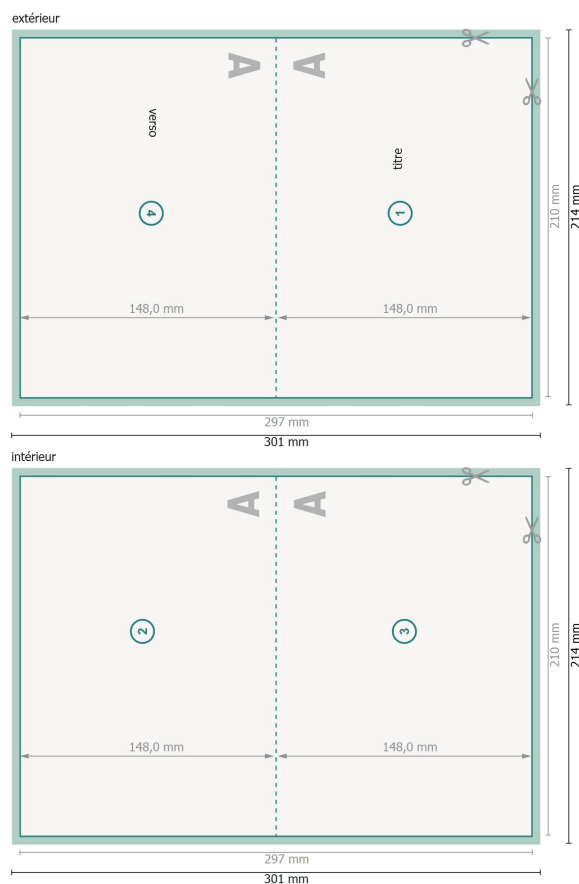

Cartes pliables avec vernis sélectif 3D, format paysage A5, rainage sur le côté long

1 pli

Aperçu avec rotation à 90°.

Format de données (incl. 2 mm fond perdu):

30,1 x 21,4 cm

fond perdu:

2 mm

Format final:

29,7 x 21 cm

Format final (fermé):

21 x 14,8 cm

Distance de sécurité:

4 mm

distance entre le texte/les informations et le bord du format final. Ceci empêche d'entamer le motif.

Explication des symboles

 Fond perdu

 Sens de lecture

 Format final

 Format de données

 Nous découpons/perforons votre produit ici

 Rainage/Pliage

Remarque :

Prévoir une marge de sécurité comme indiqué.

Placer les couleurs de fond, images ou graphiques jusqu'au bord du format de données.