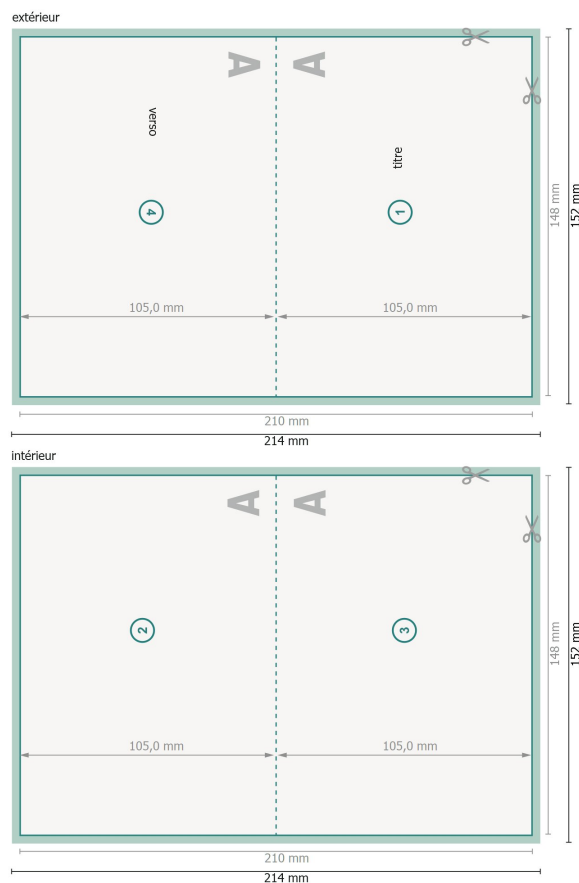

# Cartes pliables avec vernis UV sélectif, format paysage A6, rainage sur le côté long

1 pli

Aperçu avec rotation à 90°.

**Format de données (incl. 2 mm fond perdu):**

21,4 x 15,2 cm

**fond perdu:**

2 mm

**Format final:**

21 x 14,8 cm

**Format final (fermé):**

14,8 x 10,5 cm

**Distance de sécurité:**

4 mm

distance entre le texte/les informations et le bord du format final. Ceci empêche d'entamer le motif.

## Explication des symboles

 Fond perdu

 Sens de lecture

 Format final

 Format de données

 Nous découpons/perforons votre produit ici

 Rainage/Pliage

## Remarque :

Prévoir une marge de sécurité comme indiqué.

Placer les couleurs de fond, images ou graphiques jusqu'au bord du format de données.

Lors de la production, il peut y avoir des tolérances suite à la découpe ou au pli.