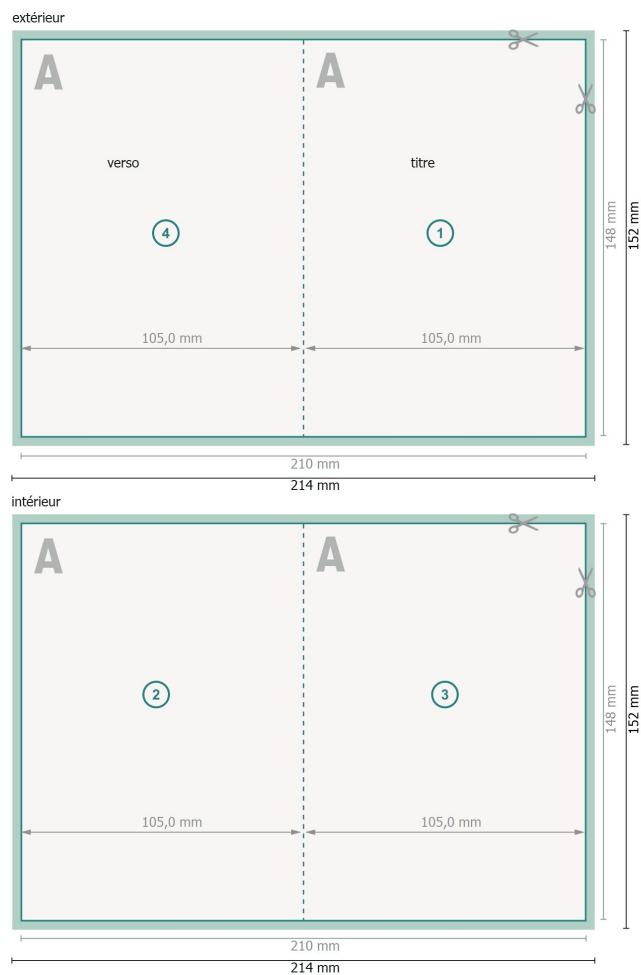

Cartes pliables avec vernis UV sélectif, format portrait, A6

4 pages, 1 pli

Format de données (incl. 2 mm fond perdu):

21,4 x 15,2 cm

fond perdu:

2 mm

Format final:

21 x 14,8 cm

Format final (fermé):

10,5 x 14,8 cm

Distance de sécurité:

4 mm

distance entre le texte/les informations et le bord du format final. Ceci empêche d'entamer le motif.

Explication des symboles

 Fond perdu

 Sens de lecture

 Format final

 Format de données

 Nous découpons/perforons votre produit ici

 Rainage/Pliage

Remarque :

Prévoir une marge de sécurité comme indiqué.

Placer les couleurs de fond, images ou graphiques jusqu'au bord du format de données.