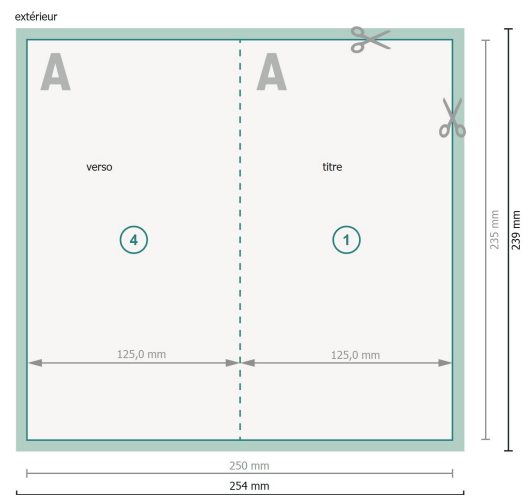

Cartes pliables avec dorure à chaud sélective, format portrait, Maxi

1 pli

Format de données (incl. 2 mm fond perdu):

25,4 x 23,9 cm

fond perdu:

2 mm

Format final:

25 x 23,5 cm

Format final (fermé):

12,5 x 23,5 cm

Distance de sécurité:

4 mm

distance entre le texte/les informations et le bord du format final. Ceci empêche d'entamer le motif.

Explication des symboles

 Fond perdu

 Sens de lecture

 Format final

 Format de données

 Nous découpons/perforons votre produit ici

 Rainage/Pliage

Remarque :

Prévoir une marge de sécurité comme indiqué.

Placer les couleurs de fond, images ou graphiques jusqu'au bord du format de données.