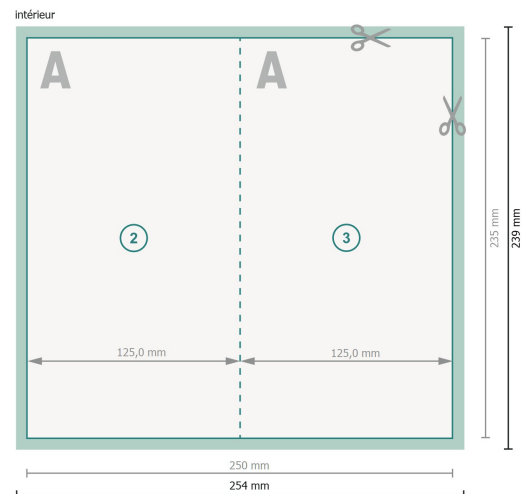

Cartes pliables avec dorure à chaud sélective, format portrait, Maxi

1 pli

Format de données (incl. 2 mm fond perdu):

25,4 x 23,9 cm

fond perdu:

2 mm

Format final:

25 x 23,5 cm

Format final (fermé):

12,5 x 23,5 cm

Distance de sécurité:

4 mm

distance entre le texte/les informations et le bord du format final. Ceci empêche d'entamer le motif.

Explication des symboles

 Fond perdu

 Sens de lecture

 Format final

 Format de données

 Nous découpons/perforons votre produit ici

 Rainage/Pliage

Remarque :

Prévoir une marge de sécurité comme indiqué.

Placer les couleurs de fond, images ou graphiques jusqu'au bord du format de données.