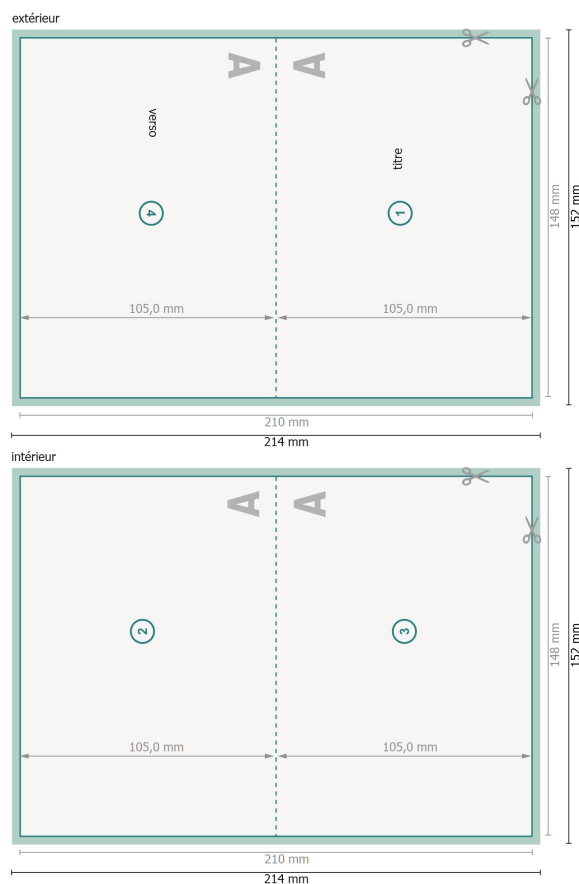

Cartes pliables avec dorure à chaud sélective, format paysage A6, rainage sur le côté long

1 pli

Format de données (incl. 2 mm fond perdu):

21,4 x 15,2 cm

fond perdu:

2 mm

Format final:

21 x 14,8 cm

Format final (fermé):

14,8 x 10,5 cm

Distance de sécurité:

4 mm

distance entre le texte/les informations et le bord du format final. Ceci empêche d'entamer le motif.

Explication des symboles

 Fond perdu

 Sens de lecture

 Format final

 Format de données

 Nous découpons/perforons votre produit ici

 Rainage/Pliage

Remarque :

Prévoir une marge de sécurité comme indiqué.

Placer les couleurs de fond, images ou graphiques jusqu'au bord du format de données.