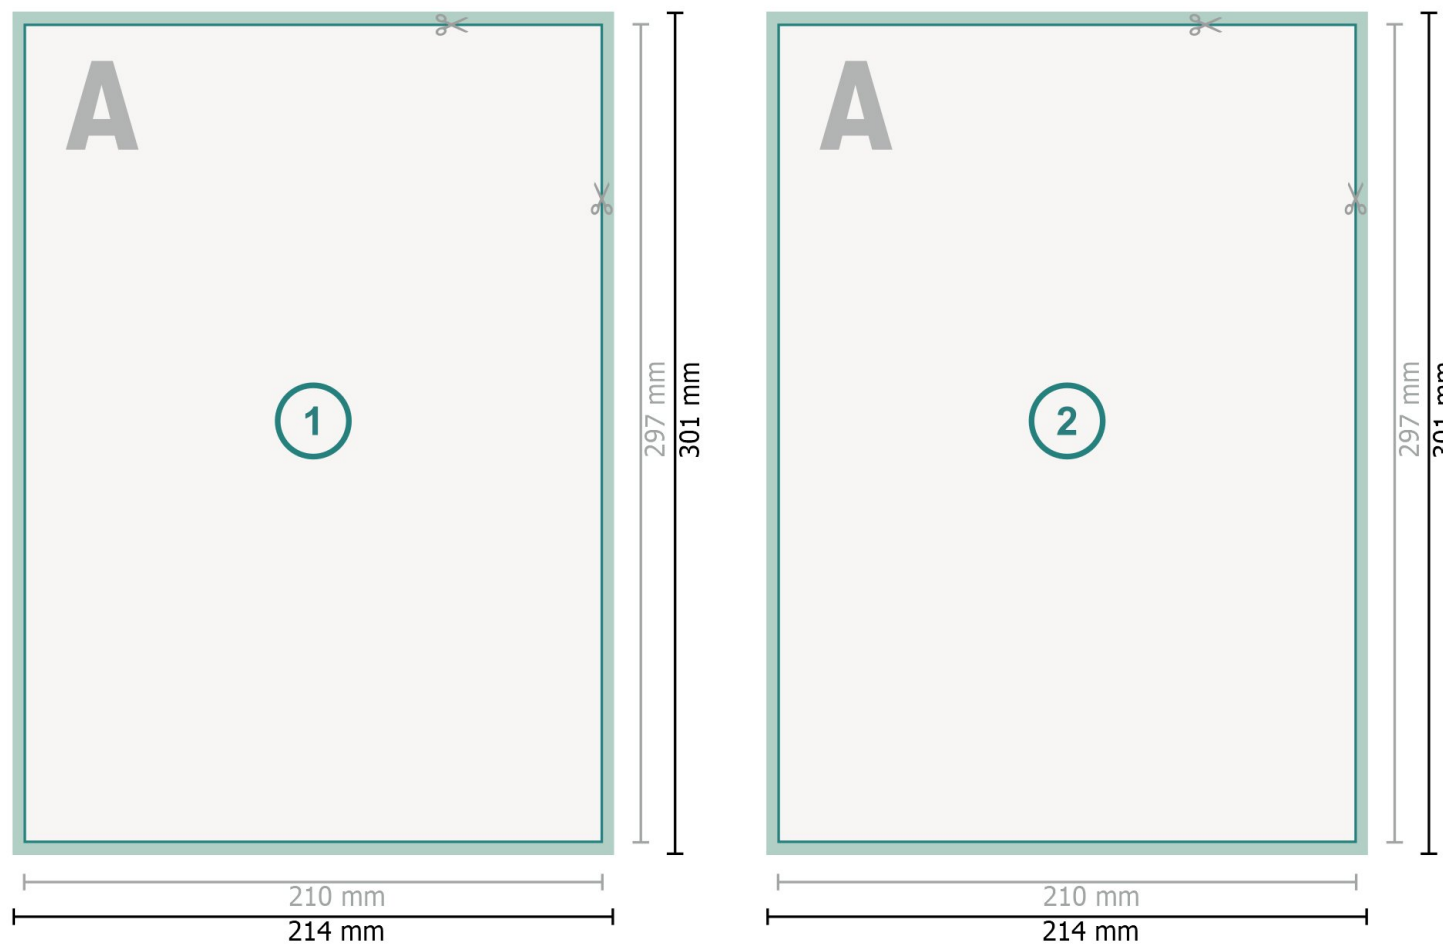

Flyers avec vernis sélectif 3D, A4

Format de données (incl. mm fond perdu):

21,4 x 30,1 cm

fond perdu:

mm

Format final:

21 x 29,7 cm

Distance de sécurité:

4 mm

distance entre le texte/les informations et le bord du format final. Ceci empêche d'entamer le motif.

Remarque :

Prévoir une marge de sécurité comme indiqué.

Placer les couleurs de fond, images ou graphiques jusqu'au bord du format de données.

Explication des symboles

 Fond perdu

 Sens de lecture

 Format final

 Format de données