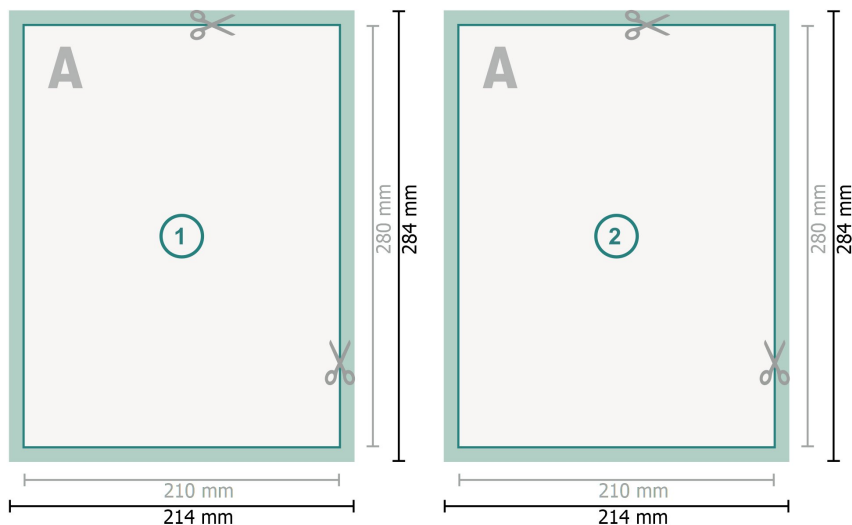

Flyers avec vernis sélectif 3D, 21 x 28 cm

Format de données (incl. mm fond perdu):
21,4 x 28,4 cm

fond perdu:
mm

Format final:
21 x 28 cm

Distance de sécurité:
4 mm
distance entre le texte/les informations et le bord du format final. Ceci empêche d'entamer le motif.

Explication des symboles

 Fond perdu

 Sens de lecture

 Format final

 Format de données

Remarque :

Prévoir une marge de sécurité comme indiqué.

Placer les couleurs de fond, images ou graphiques jusqu'au bord du format de données.