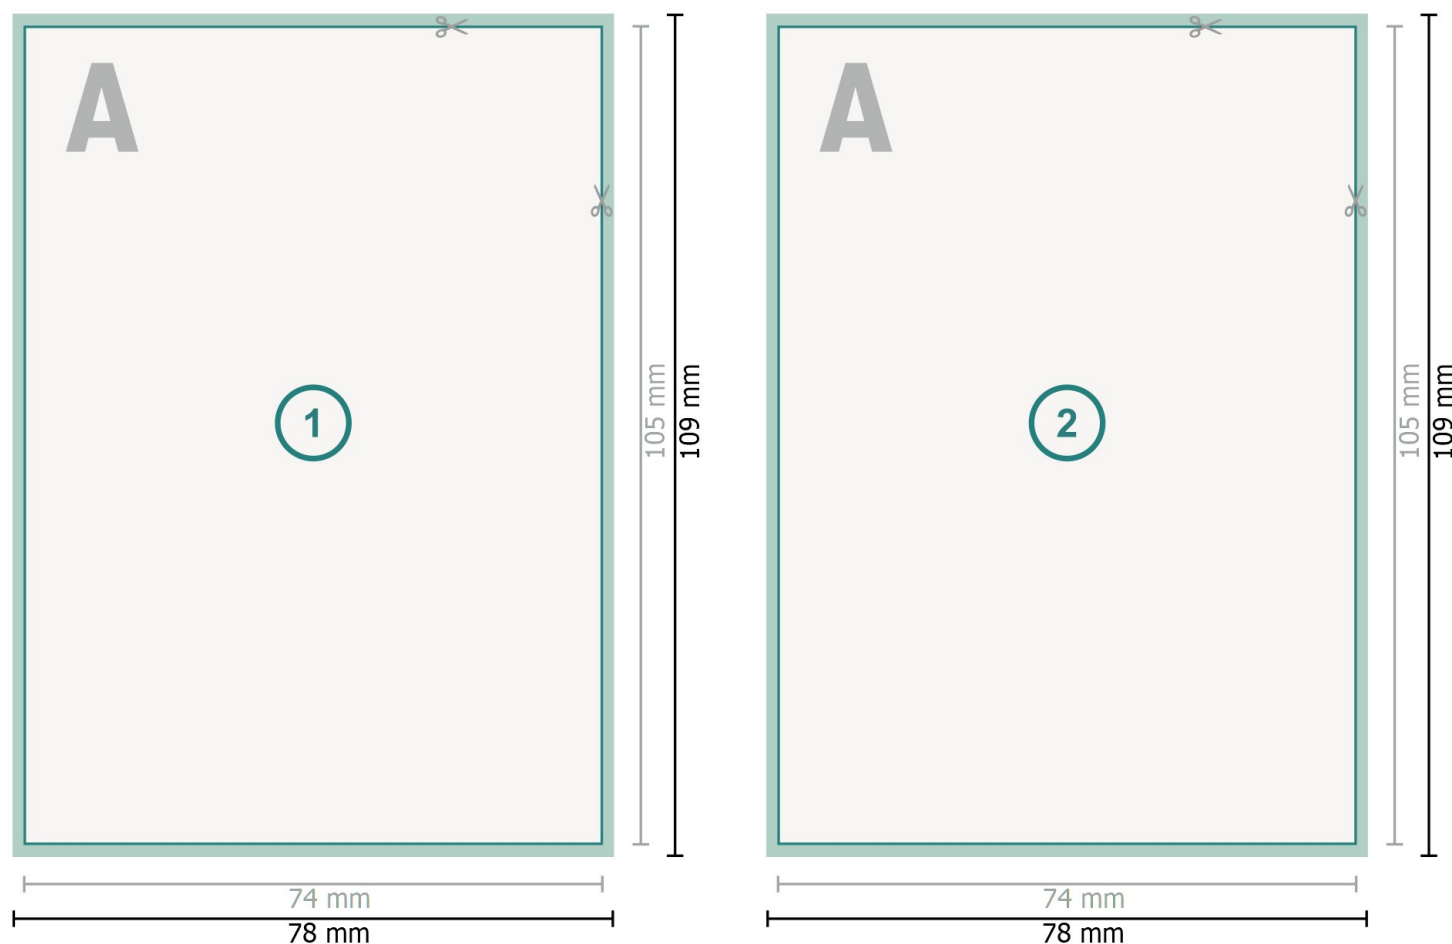

Flyers avec dorure à chaud sélective, A7

Format de données (incl. mm fond perdu):

7,8 x 10,9 cm

fond perdu:

mm

Format final:

7,4 x 10,5 cm

Distance de sécurité:

4 mm

distance entre le texte/les informations et le bord du format final. Ceci empêche d'entamer le motif.

Remarque :

Prévoir une marge de sécurité comme indiqué.

Placer les couleurs de fond, images ou graphiques jusqu'au bord du format de données.

Explication des symboles

 Fond perdu

 Sens de lecture

 Format final

 Format de données