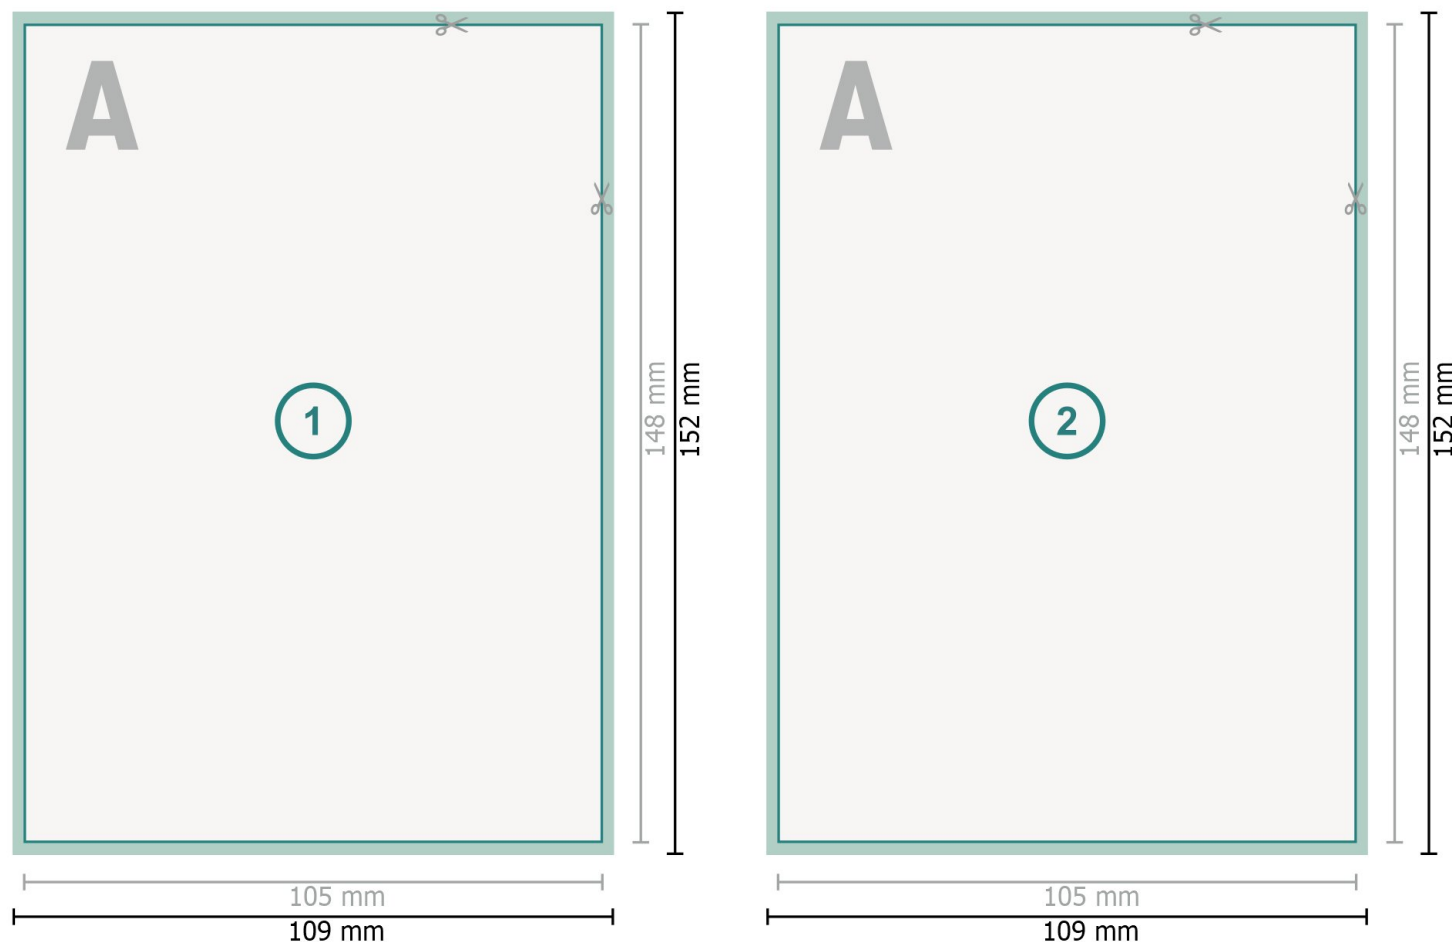

## Format de données (incl. mm fond perdu):

10,9 x 15,2 cm

## fond perdu:

mm

## Format final:

10,5 x 14,8 cm

## Distance de sécurité:

4 mm

distance entre le texte/les informations et le bord du format final. Ceci empêche d'entamer le motif.