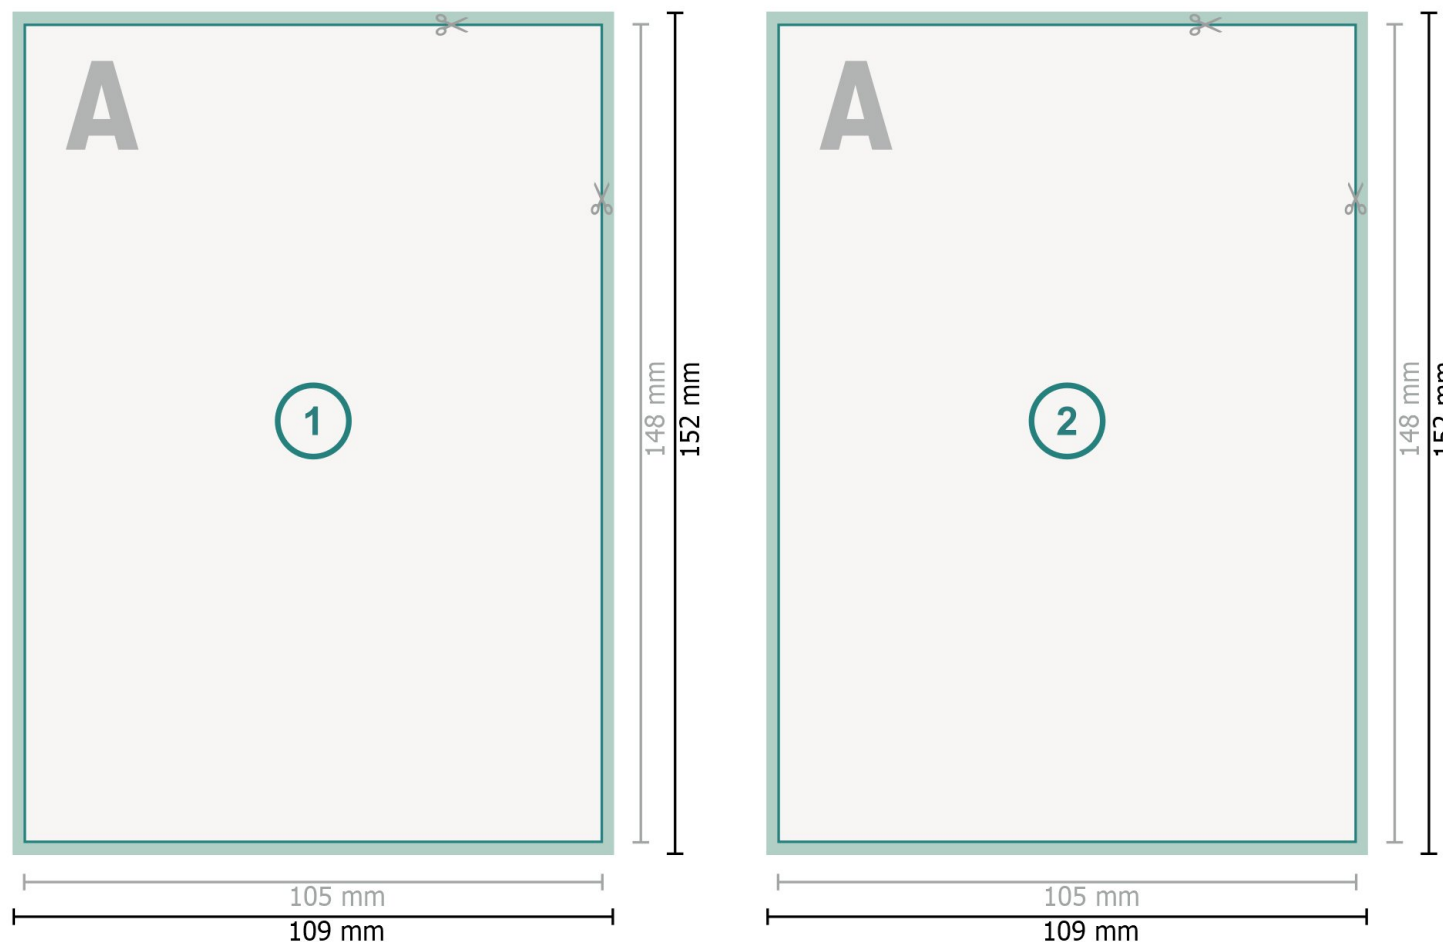

# Cartes postales de Noël avec dorure à chaud sélective, A6

**Format de données (incl. 2 mm fond perdu):**

10,9 x 15,2 cm

**fond perdu:**

2 mm

**Format final:**

10,5 x 14,8 cm

**Distance de sécurité:**

4 mm

distance entre le texte/les informations et le bord du format final. Ceci empêche d'entamer le motif.

## Explication des symboles

 Fond perdu

 Sens de lecture

 Format final

 Format de données

 Nous découpons/perforons votre produit ici

## Remarque :

Prévoir une marge de sécurité comme indiqué.

Placer les couleurs de fond, images ou graphiques jusqu'au bord du format de données.

Lors de la production, il peut y avoir des tolérances suite à la découpe ou au pli.