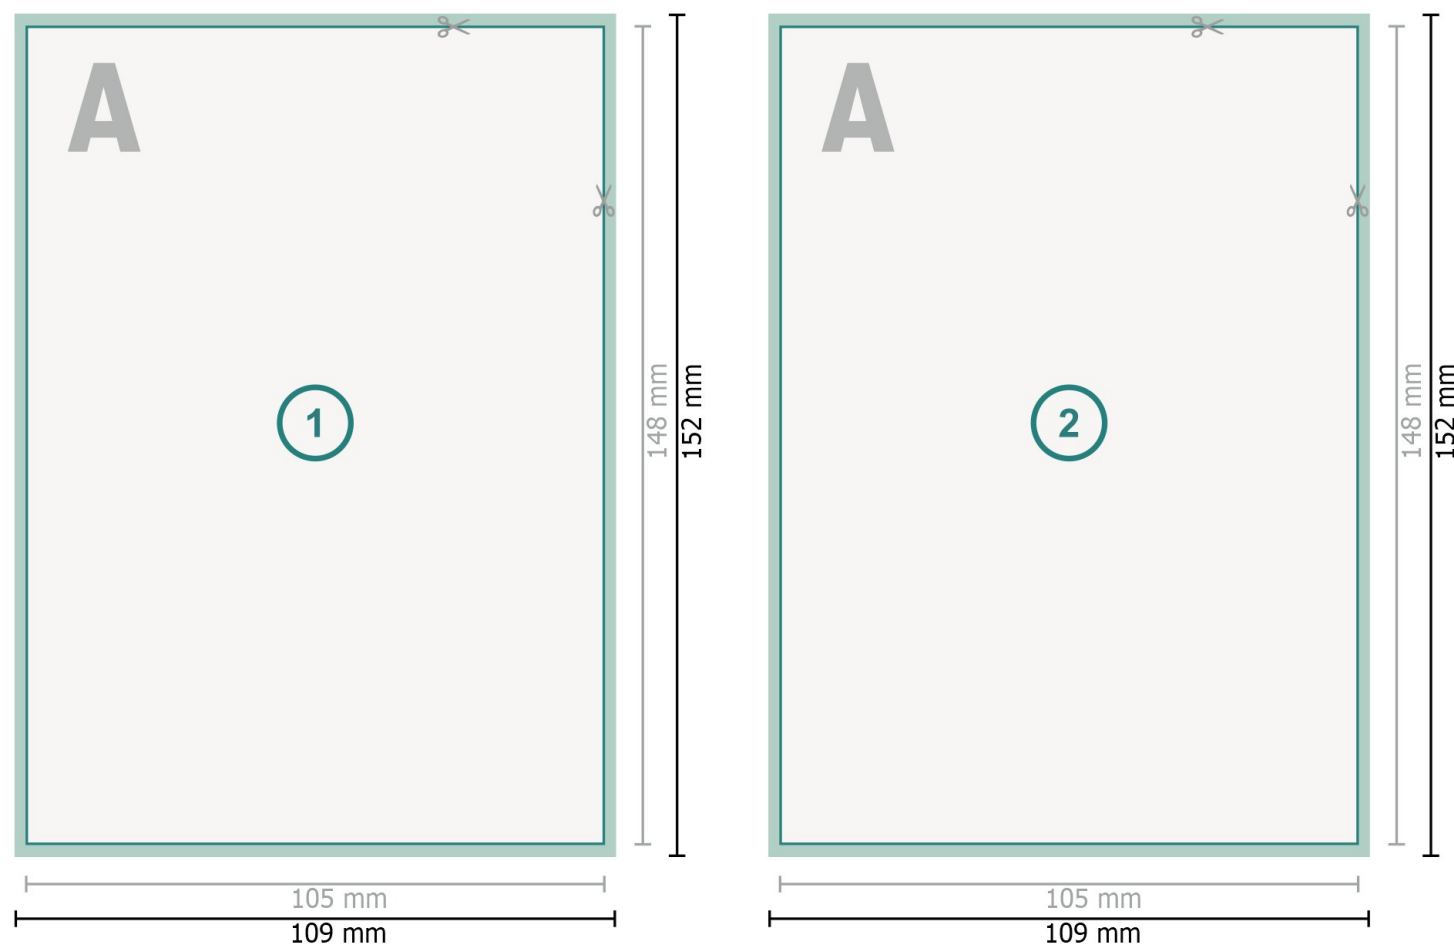

Cartes postales de Noël avec vernis sélectif 3D, A6

Format de données (incl. 2 mm fond perdu):

10,9 x 15,2 cm

fond perdu:

2 mm

Format final:

10,5 x 14,8 cm

Distance de sécurité:

4 mm

distance entre le texte/les informations et le bord du format final. Ceci empêche d'entamer le motif.

Explication des symboles

 Fond perdu

 Sens de lecture

 Format final

 Format de données

 Nous découpons/perforons votre produit ici

Remarque :

Prévoir une marge de sécurité comme indiqué.

Placer les couleurs de fond, images ou graphiques jusqu'au bord du format de données.

Lors de la production, il peut y avoir des tolérances suite à la découpe ou au pli.