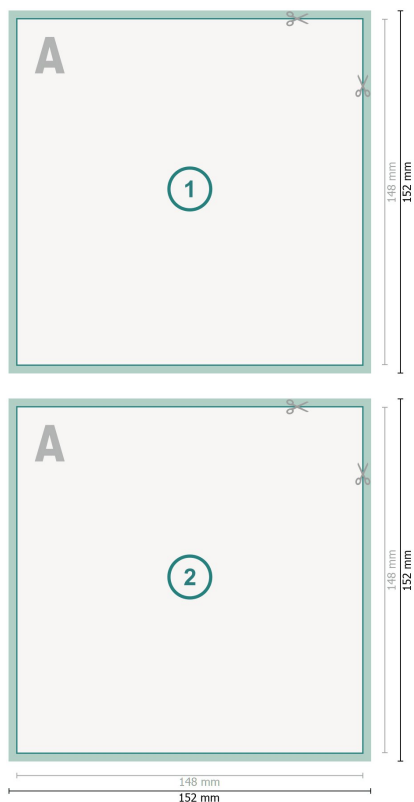

# Flyers avec dorure à chaud sélective, A5-Carré

**Format de données (incl. mm fond perdu):**

15,2 x 15,2 cm

**fond perdu:**

mm

**Format final:**

14,8 x 14,8 cm

**Distance de sécurité:**

4 mm

distance entre le texte/les informations et le bord du format final. Ceci empêche d'entamer le motif.

## Explication des symboles

 Fond perdu

 Sens de lecture

 Format final

 Format de données