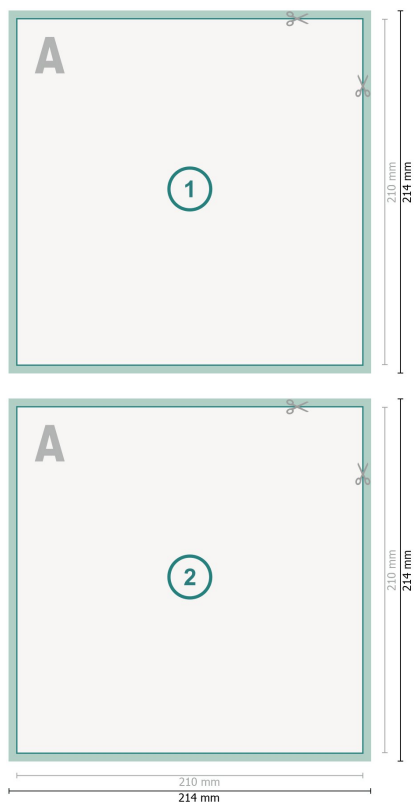

Flyers avec dorure à chaud sélective, A4-Carré

Format de données (incl. mm fond perdu):

21,4 x 21,4 cm

fond perdu:

mm

Format final:

21 x 21 cm

Distance de sécurité:

4 mm

distance entre le texte/les informations et le bord du format final. Ceci empêche d'entamer le motif.

Explication des symboles

 Fond perdu

 Sens de lecture

 Format final

 Format de données

Remarque :