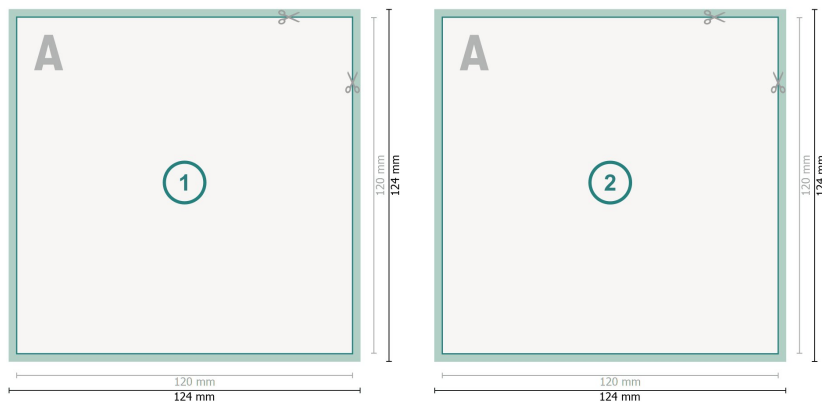

Flyers avec dorure à chaud sélective, Format CD

Format de données (incl. mm fond perdu):

12,4 x 12,4 cm

fond perdu:

mm

Format final:

12 x 12 cm

Distance de sécurité:

4 mm

distance entre le texte/les informations et le bord du format final. Ceci empêche d'entamer le motif.

Explication des symboles

 Fond perdu

 Sens de lecture

 Format final

 Format de données

Remarque :