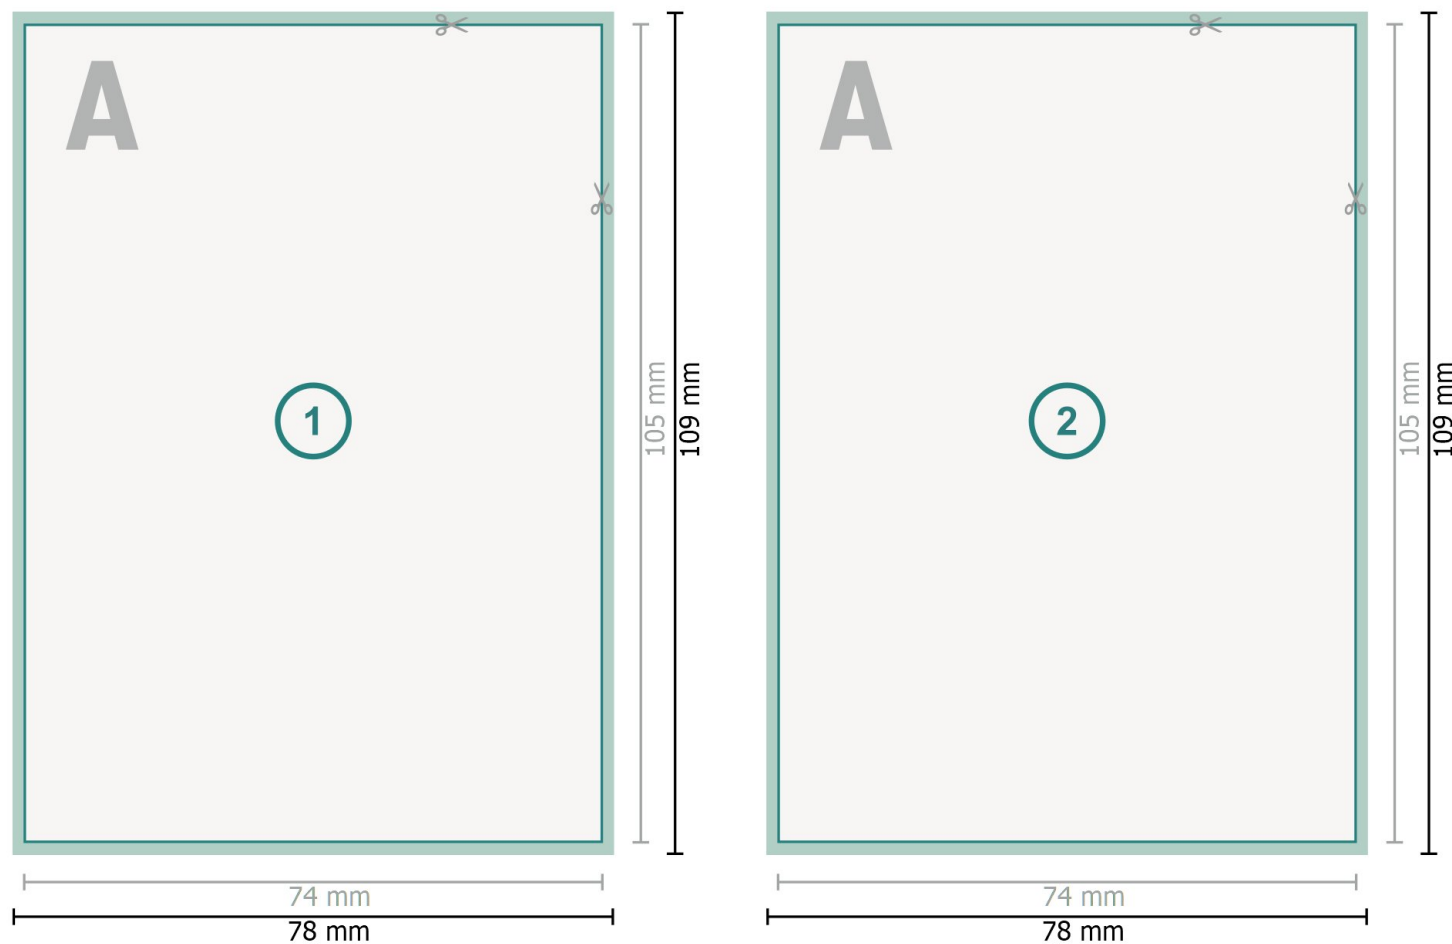

Flyers avec vernis sélectif 3D, A7

Format de données (incl. mm fond perdu):

7,8 x 10,9 cm

fond perdu:

mm

Format final:

7,4 x 10,5 cm

Distance de sécurité:

4 mm

distance entre le texte/les informations et le bord du format final. Ceci empêche d'entamer le motif.

Remarque :

Prévoir une marge de sécurité comme indiqué.

Placer les couleurs de fond, images ou graphiques jusqu'au bord du format de données.

Explication des symboles

 Fond perdu

 Sens de lecture

 Format final

 Format de données