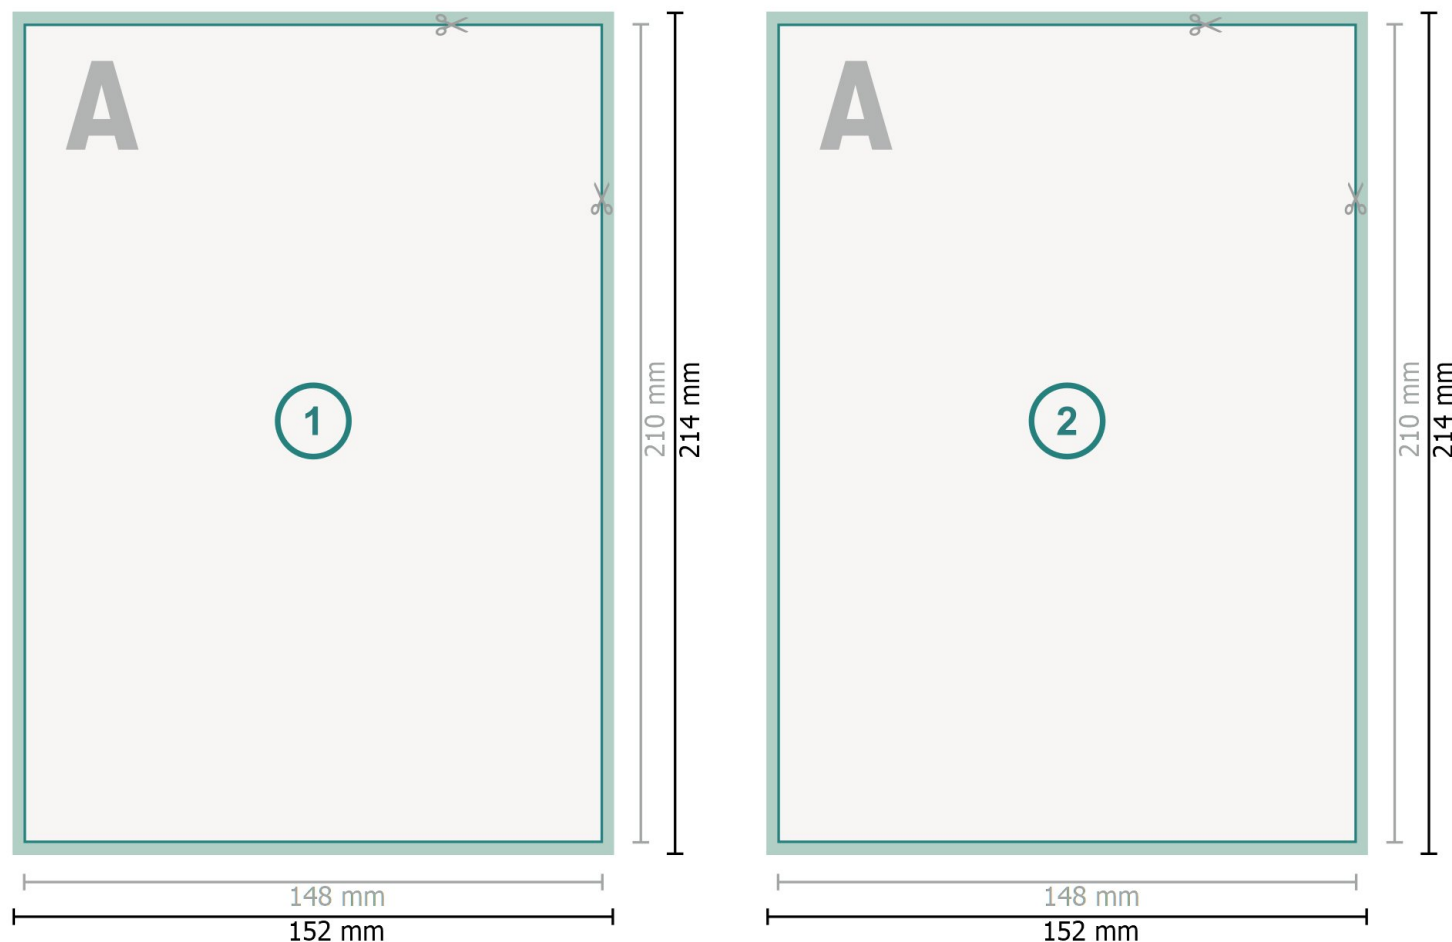

Flyers avec dorure à chaud sélective, A5

Format de données (incl. mm fond perdu):

15,2 x 21,4 cm

fond perdu:

mm

Format final:

14,8 x 21 cm

Distance de sécurité:

4 mm

distance entre le texte/les informations et le bord du format final. Ceci empêche d'entamer le motif.

Remarque :

Prévoir une marge de sécurité comme indiqué.

Placer les couleurs de fond, images ou graphiques jusqu'au bord du format de données.

Explication des symboles

 Fond perdu

 Sens de lecture

 Format final

 Format de données