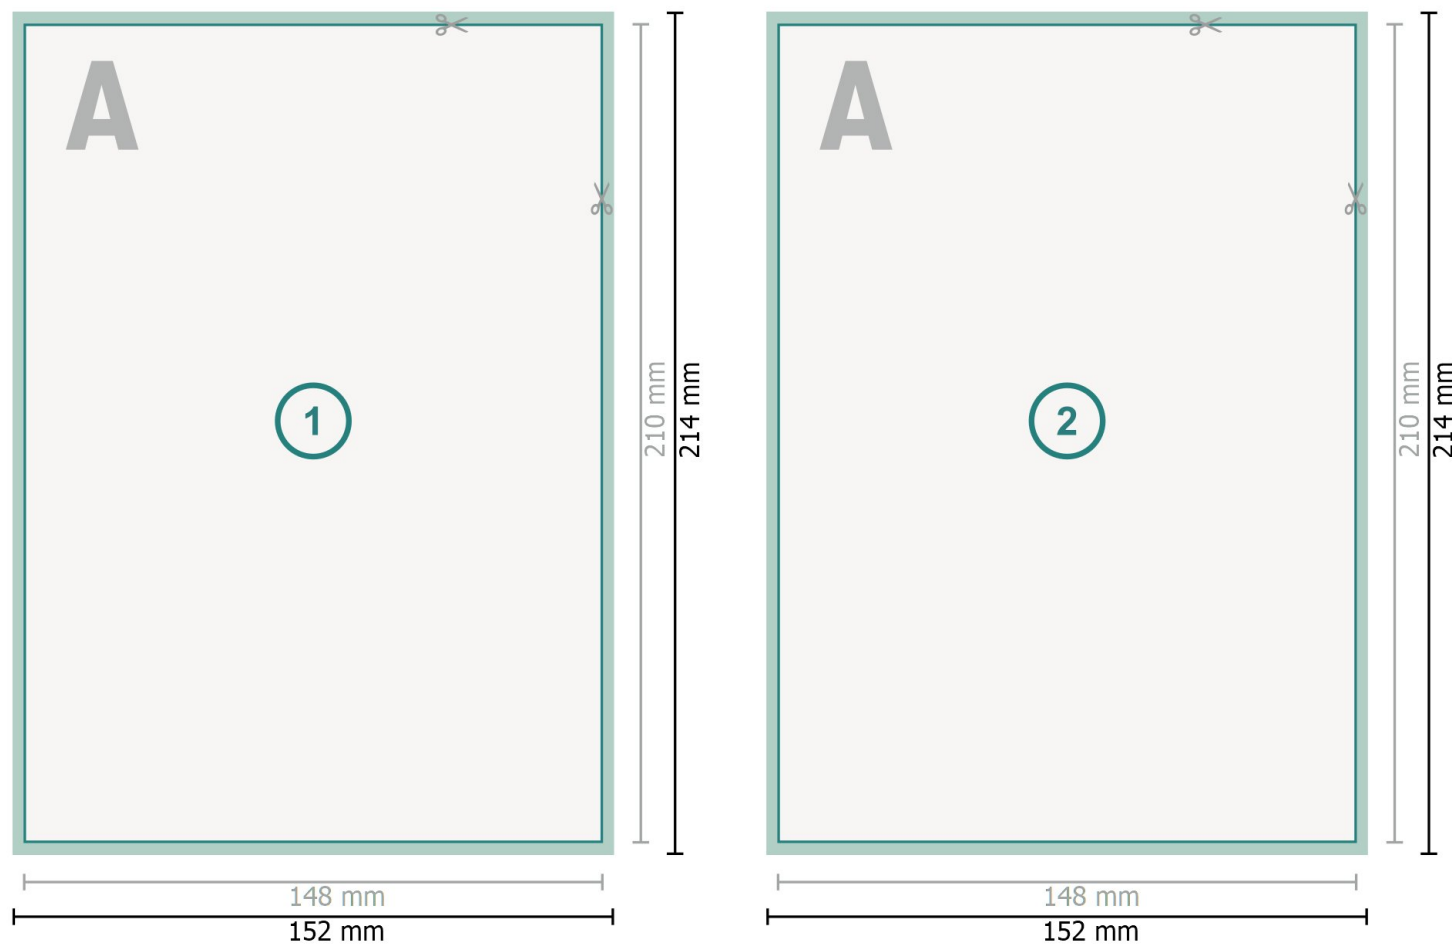

# Flyers avec vernis sélectif 3D, A5

**Format de données (incl. mm fond perdu):**

15,2 x 21,4 cm

**fond perdu:**

mm

**Format final:**

14,8 x 21 cm

**Distance de sécurité:**

4 mm

distance entre le texte/les informations et le bord du format final. Ceci empêche d'entamer le motif.

## Remarque :

Prévoir une marge de sécurité comme indiqué.

Placer les couleurs de fond, images ou graphiques jusqu'au bord du format de données.

Lors de la production, il peut y avoir des tolérances suite à la découpe ou au pli.

## Explication des symboles

 Fond perdu

 Sens de lecture

 Format final

 Format de données