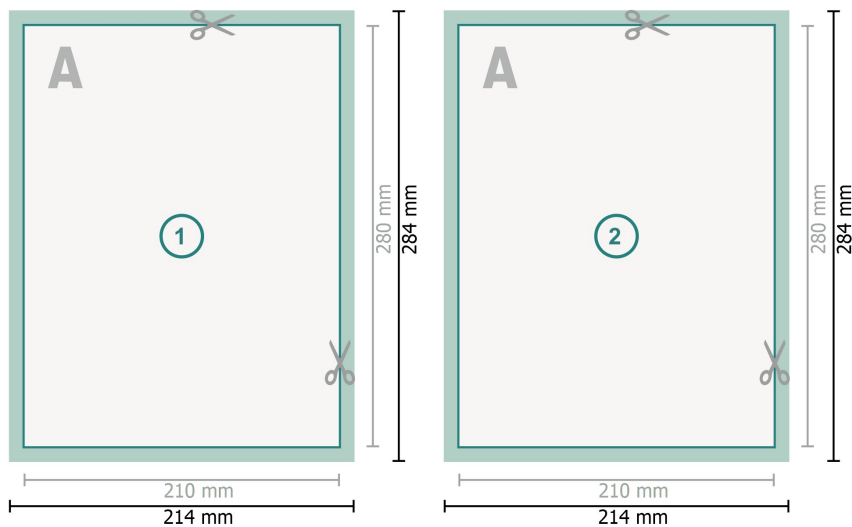

Cartes postales avec vernis UV sélectif, 21 x 28 cm

Format de données (incl. mm fond perdu):

21,4 x 28,4 cm

fond perdu:

mm

Format final:

21 x 28 cm

Distance de sécurité:

4 mm

distance entre le texte/les informations et le bord du format final. Ceci empêche d'entamer le motif.

Explication des symboles

 Fond perdu

 Sens de lecture

 Format final

 Format de données

Remarque :

Prévoir une marge de sécurité comme indiqué.

Placer les couleurs de fond, images ou graphiques jusqu'au bord du format de données.

Lors de la production, il peut y avoir des tolérances suite à la découpe ou au pli.