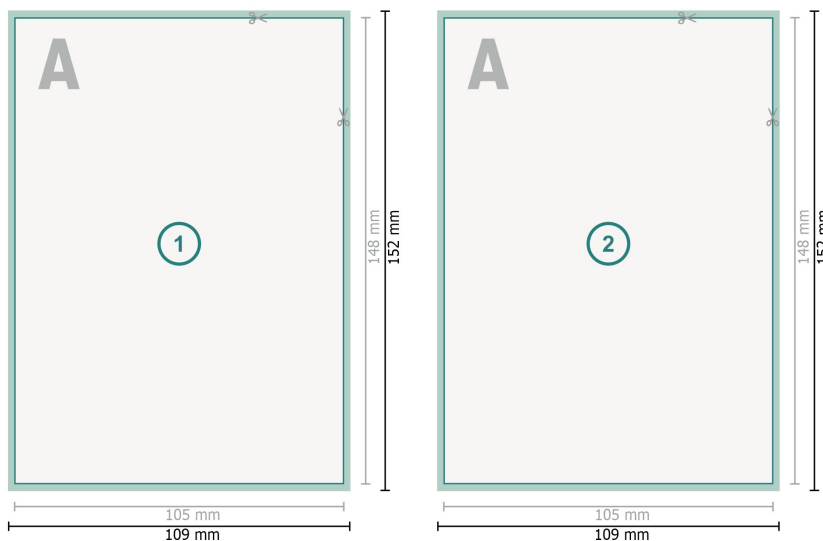

# Cartes postales avec dorure à chaud sélective, A6

**Format de données (incl. mm fond perdu):**

10,9 x 15,2 cm

**fond perdu:**

mm

**Format final:**

10,5 x 14,8 cm

**Distance de sécurité:**

4 mm

distance entre le texte/les informations et le bord du format final. Ceci empêche d'entamer le motif.

## Explication des symboles

 Fond perdu

 Sens de lecture

 Format final

 Format de données

## Remarque :

Prévoir une marge de sécurité comme indiqué.

Placer les couleurs de fond, images ou graphiques jusqu'au bord du format de données.

Lors de la production, il peut y avoir des tolérances suite à la découpe ou au pli.