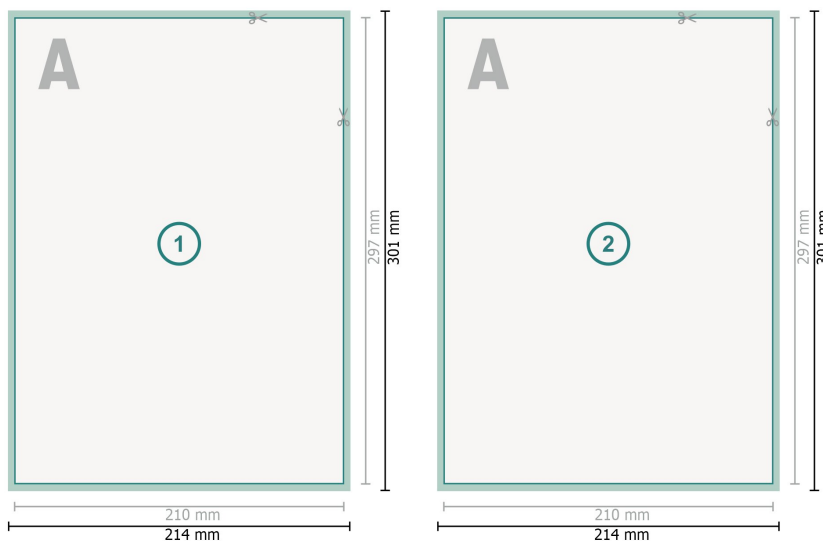

Cartes postales avec dorure à chaud sélective, A4

Format de données (incl. mm fond perdu):

21,4 x 30,1 cm

fond perdu:

mm

Format final:

21 x 29,7 cm

Distance de sécurité:

4 mm

distance entre le texte/les informations et le bord du format final. Ceci empêche d'entamer le motif.

Explication des symboles

 Fond perdu

 Sens de lecture

 Format final

 Format de données

Remarque :

Prévoir une marge de sécurité comme indiqué.

Placer les couleurs de fond, images ou graphiques jusqu'au bord du format de données.

Lors de la production, il peut y avoir des tolérances suite à la découpe ou au pli.