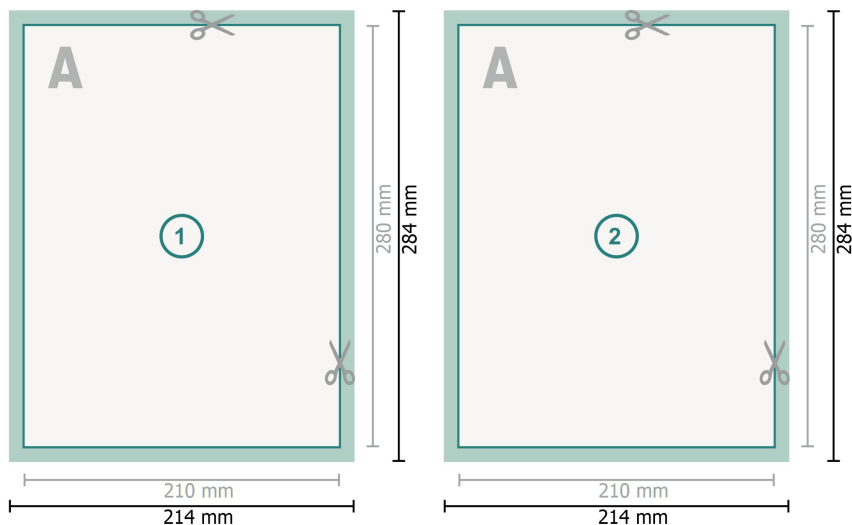

Cartes postales avec vernis sélectif 3D, 21 x 28 cm

Format de données (incl. mm fond perdu):

21,4 x 28,4 cm

fond perdu:

mm

Format final:

21 x 28 cm

Distance de sécurité:

4 mm

distance entre le texte/les informations et le bord du format final. Ceci empêche d'entamer le motif.

Explication des symboles

 Fond perdu

 Sens de lecture

 Format final

 Format de données

Remarque :

Prévoir une marge de sécurité comme indiqué.

Placer les couleurs de fond, images ou graphiques jusqu'au bord du format de données.

Lors de la production, il peut y avoir des tolérances suite à la découpe ou au pli.